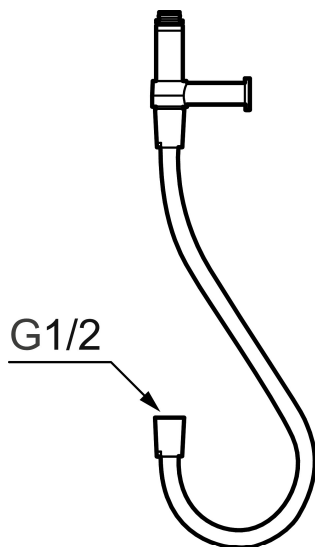

Unikke egenskaber

Vægbeslag med slange

Artikel-nummer: 130367

VVS: 745136744

Beskrivelse: Krom, 0,5 m

- Anvendes ved montering af Mora Shower System på armatur med afgang ned.