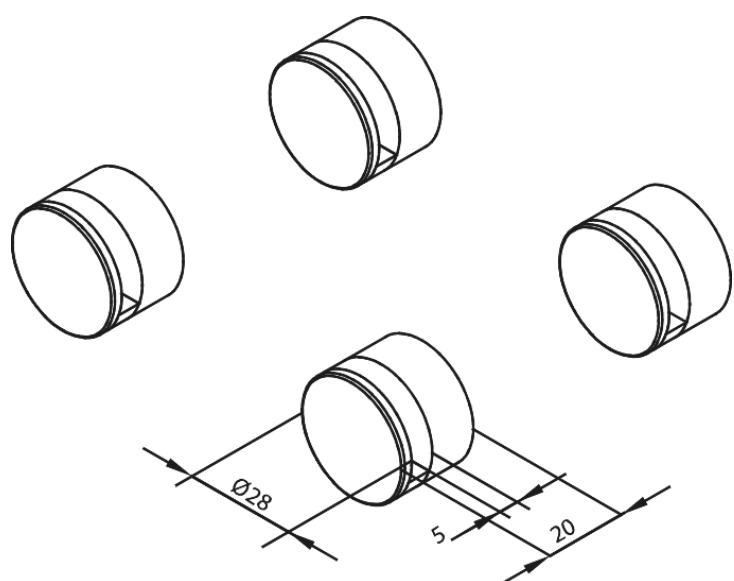

Silhouet

# Spejlholdere

**Artikel nr.:** 483140000  
**Overflade:** Krom  
**Serie:** Silhouet

**VVS Nr.:** 771806400  
**EAN Nr.:** 5708516019886

FM Mattsson Denmark ApS  
Hvidkærvej 48, 5250 Odense SV, CVR 56416218