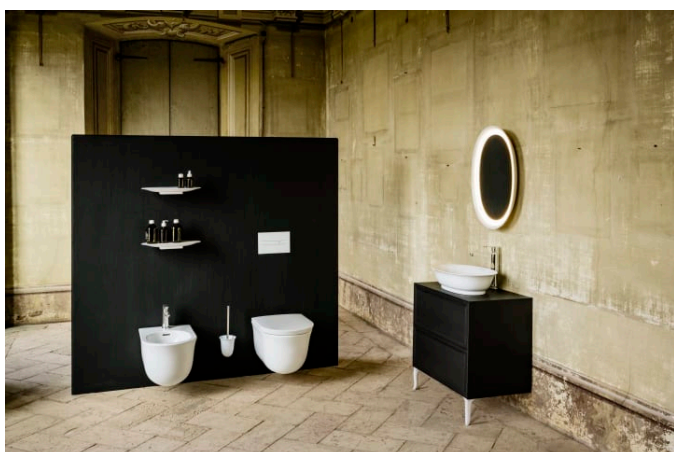

THE NEW CLASSIC

Keramisk spejl med omgivende LED-belysning,
til lysafbryder, 4000 K

MÅL

Bredde 500 mm
Dybde 80 mm
Højde 700 mm

FARVE OG FINISH

000 Hvid

MULIGHEDER

F085 - THE NEW CLASSIC

Form : Oval

Installationstype : Væghængt

Nettovægt (kg) : 9

TEKNISKE TEGNINGER

THE NEW CLASSIC

En kollektion af perfect formede innovationer til badeværelset. The New Classic udstråler klassisk pragmatik gennem dets harmoniske former, som hér kombineres med en moderne stil.