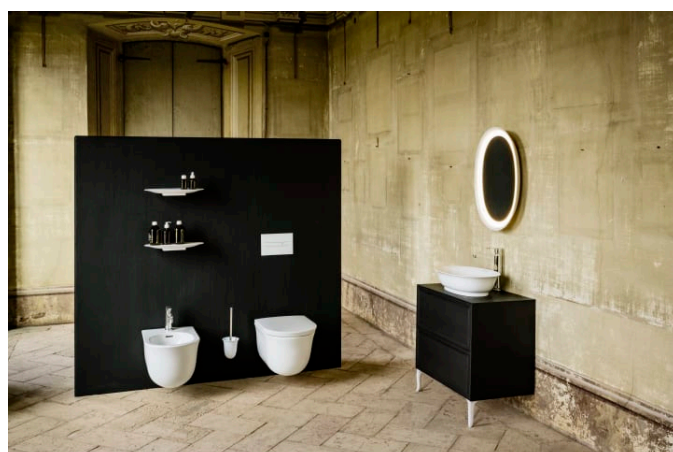

THE NEW CLASSIC

Keramisk spejl med omgivende LED-belysning,
til lysafbryder, 4000 K

MÅL

Bredde 500 mm
Dybde 80 mm
Højde 700 mm

FARVE OG FINISH

000 Hvid

MULIGHEDER

F085 - THE NEW CLASSIC

Form : Oval

Installationstype : Væghængt

Nettovægt (kg) : 9

TEKNISKE TEGNINGER

THE NEW CLASSIC

En kollektion af perfect formede innovationer til badeværelset. The New Classic udstråler klassisk pragmatik gennem dets harmoniske former, som hér kombineres med en moderne stil.