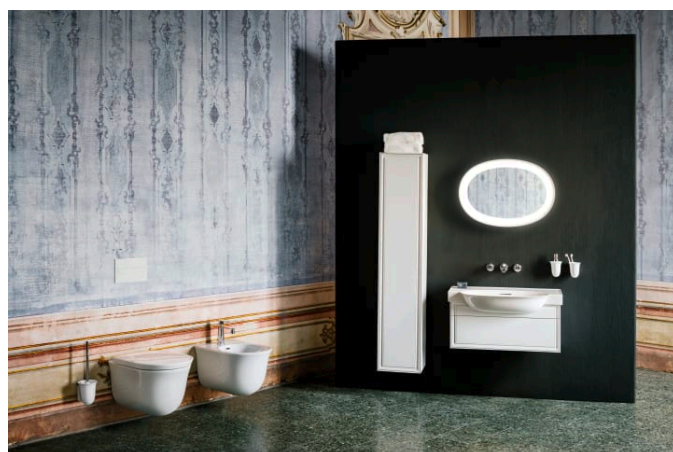

THE NEW CLASSIC

Keramisk spejl med omgivende LED-belysning,
til lysafbryder, 4000 K

MÅL

Bredde 500 mm
Dybde 80 mm
Højde 700 mm

FARVE OG FINISH

000 Hvid

MULIGHEDER

F085 - THE NEW CLASSIC

Form : Oval

Installationstype : Væghængt

Nettovægt (kg) : 9

TEKNISKE TEGNINGER

THE NEW CLASSIC

En kollektion af perfect formede innovationer til badeværelset. The New Classic udstråler klassisk pragmatik gennem dets harmoniske former, som hér kombineres med en moderne stil.