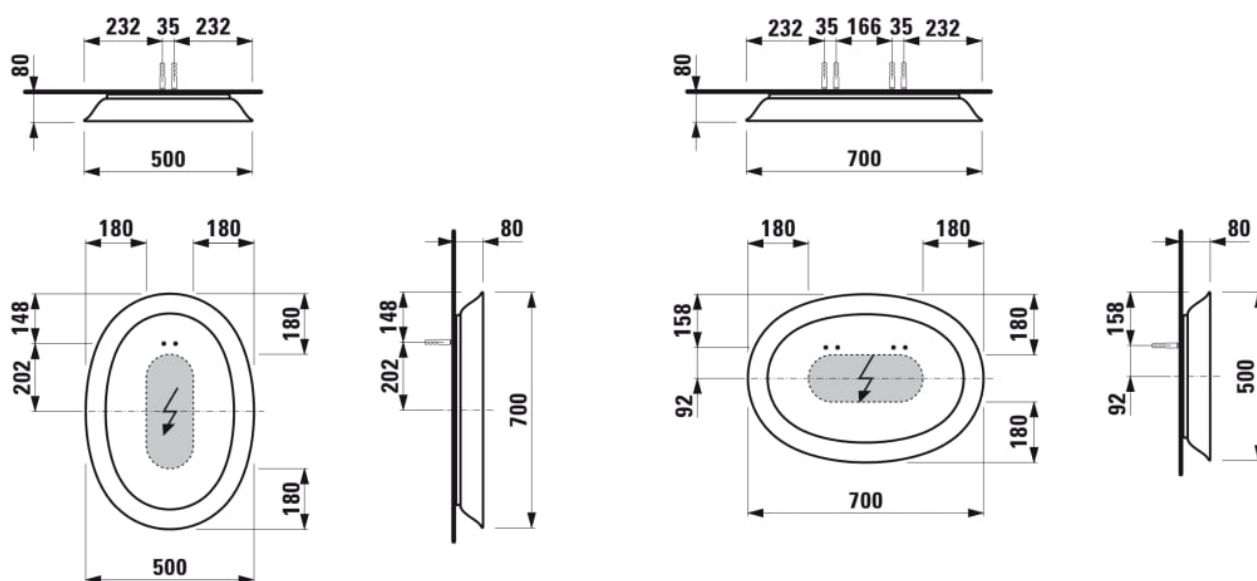

THE NEW CLASSIC

Keramisk spejl med omgivende LED-belysning,
til lysafbryder, 4000 K

MÅL

Bredde 500 mm
Dybde 80 mm
Højde 700 mm

FARVE OG FINISH

000 Hvid

MULIGHEDER

F085 - THE NEW CLASSIC

Form : Oval

Installationstype : Væghængt

Nettovægt (kg) : 9

TEKNISKE TEGNINGER

THE NEW CLASSIC

En kollektion af perfect formede innovationer til badeværelset. The New Classic udstråler klassisk pragmatik gennem dets harmoniske former, som hér kombineres med en moderne stil.