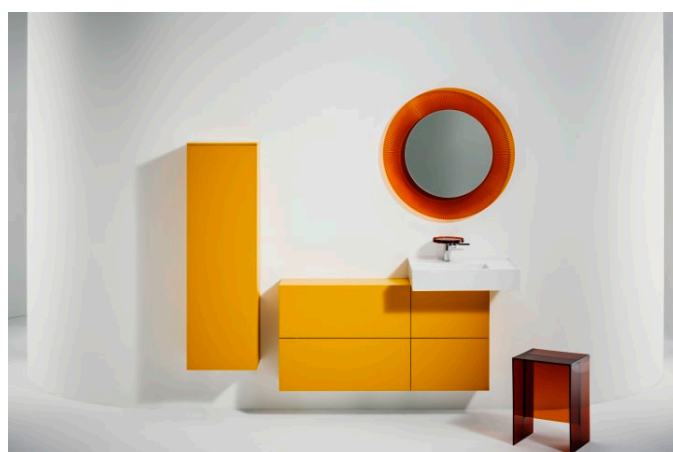

KARTELL LAUFEN

Spejl

MÅL

Bredde 780 mm

Dybde 40 mm

Højde 780 mm

FARVE OG FINISH

 093 Pudder rosa

MULIGHEDER

000 - standard model

Form : Rund

Installationstype : Væghængt

Nettovægt (kg) : 4,8

R
a
m
m
e
m
a
t
e
r
i
a
l
e
:
Pl
a
st
ik

TEKNISKE TEGNINGER

Kartell LAUFEN

Et komplet badeværelse inspireret af det ikoniske Kartell design kombineret med Laufens høje kvalitet. På den ene side Kartell: italiensk, kreativ, farverig og ikonisk. Familievirksomheden, der gennem mere end 60 år har sat sit præg på den moderne designhistorie og revolutioneret indretningsarkitekturen ved at anvende plastmaterialer. På den anden side Laufen: schweizisk, stringent og pålidelig. I 125 år har de været stærkt optaget af at skabe kultur i badeværelset og innovation i produktionen af keramiske sanitetsprodukter. Der er tale om et fælles innovationsprojekt, som det har taget mere end tre år at udvikle, og som er resultatet af den konstante forskning, der er en del af begge selskabernes DNA. De prisbelønnede designere Ludovica+Roberto Palomba, der selv er førende inden for design til badeværelser, fungerer som et bindeled mellem disse to spillere.