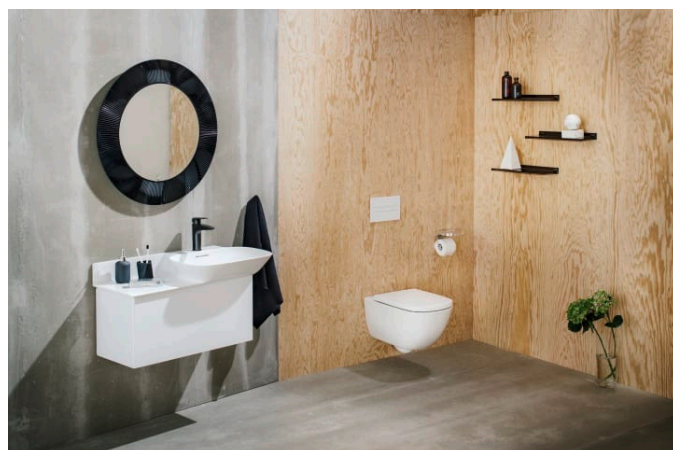

KARTELL LAUFEN

Spejl

MÅL

Bredde 780 mm

Dybde 40 mm

Højde 780 mm

FARVE OG FINISH

 093 Pudder rosa

MULIGHEDER

000 - standard model

Form : Rund

Installationstype : Væghængt

Nettovægt (kg) : 4,8

R
a
m
m
e
m
a
t
e
r
i
a
l
e
:
Pl
a
st
ik

TEKNISKE TEGNINGER

Kartell LAUFEN

Et komplet badeværelse inspireret af det ikoniske Kartell design kombineret med Laufens høje kvalitet. På den ene side Kartell: italiensk, kreativ, farverig og ikonisk. Familievirksomheden, der gennem mere end 60 år har sat sit præg på den moderne designhistorie og revolutioneret indretningsarkitekturen ved at anvende plastmaterialer. På den anden side Laufen: schweizisk, stringent og pålidelig. I 125 år har de været stærkt optaget af at skabe kultur i badeværelset og innovation i produktionen af keramiske sanitetsprodukter. Der er tale om et fælles innovationsprojekt, som det har taget mere end tre år at udvikle, og som er resultatet af den konstante forskning, der er en del af begge selskabernes DNA. De prisbelønnede designere Ludovica+Roberto Palomba, der selv er førende inden for design til badeværelser, fungerer som et bindeled mellem disse to spillere.