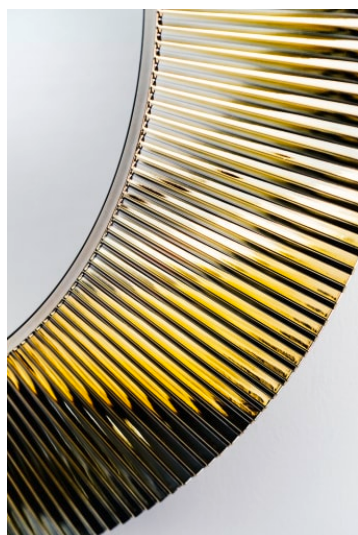

KARTELL LAUFEN

Spejl

MÅL

Bredde 780 mm

Dybde 40 mm

Højde 780 mm

FARVE OG FINISH

 093 Pudder rosa

MULIGHEDER

000 - standard model

Form : Rund

Installationstype : Væghængt

Nettovægt (kg) : 4,8

R
a
m
m
e
m
a
t
e
r
i
a
l
e
:
Pl
a
st
ik

TEKNISKE TEGNINGER

Kartell LAUFEN

Et komplet badeværelse inspireret af det ikoniske Kartell design kombineret med Laufens høje kvalitet. På den ene side Kartell: italiensk, kreativ, farverig og ikonisk. Familievirksomheden, der gennem mere end 60 år har sat sit præg på den moderne designhistorie og revolutioneret indretningsarkitekturen ved at anvende plastmaterialer. På den anden side Laufen: schweizisk, stringent og pålidelig. I 125 år har de været stærkt optaget af at skabe kultur i badeværelset og innovation i produktionen af keramiske sanitetsprodukter. Der er tale om et fælles innovationsprojekt, som det har taget mere end tre år at udvikle, og som er resultatet af den konstante forskning, der er en del af begge selskabernes DNA. De prisbelønnede designere Ludovica+Roberto Palomba, der selv er førende inden for design til badeværelser, fungerer som et bindeled mellem disse to spillere.