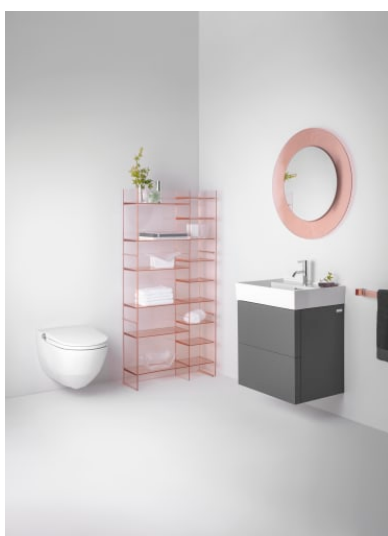

KARTELL LAUFEN

Spejl

MÅL

Bredde 780 mm

Dybde 40 mm

Højde 780 mm

FARVE OG FINISH

 093 Pudder rosa

MULIGHEDER

000 - standard model

Form : Rund

Installationstype : Væghængt

Nettovægt (kg) : 4,8

R
a
m
m
e
m
a
t
e
r
i
a
l
e
:
Pl
a
st
ik

TEKNISKE TEGNINGER

Kartell LAUFEN

Et komplet badeværelse inspireret af det ikoniske Kartell design kombineret med Laufens høje kvalitet. På den ene side Kartell: italiensk, kreativ, farverig og ikonisk. Familievirksomheden, der gennem mere end 60 år har sat sit præg på den moderne designhistorie og revolutioneret indretningsarkitekturen ved at anvende plastmaterialer. På den anden side Laufen: schweizisk, stringent og pålidelig. I 125 år har de været stærkt optaget af at skabe kultur i badeværelset og innovation i produktionen af keramiske sanitetsprodukter. Der er tale om et fælles innovationsprojekt, som det har taget mere end tre år at udvikle, og som er resultatet af den konstante forskning, der er en del af begge selskabernes DNA. De prisbelønnede designere Ludovica+Roberto Palomba, der selv er førende inden for design til badeværelser, fungerer som et bindeled mellem disse to spillere.