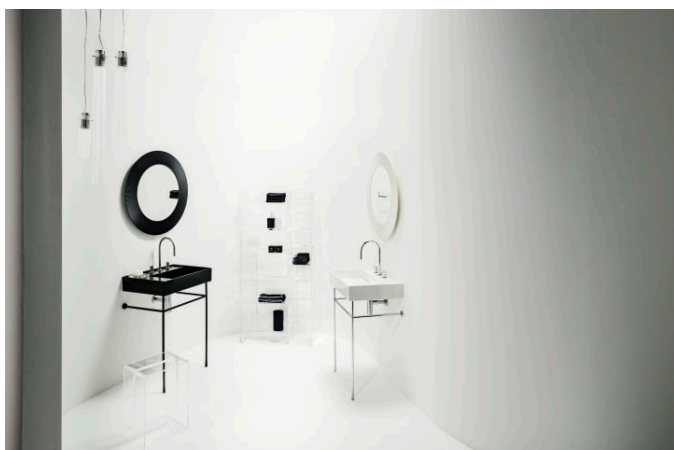

KARTELL LAUFEN

Spejl

MÅL

Bredde 780 mm

Dybde 40 mm

Højde 780 mm

FARVE OG FINISH

 093 Pudder rosa

MULIGHEDER

000 - standard model

Form : Rund

Installationstype : Væghængt

Nettovægt (kg) : 4,8

R
a
m
m
e
m
a
t
e
r
i
a
l
e
:
Pl
a
st
ik

TEKNISKE TEGNINGER

Kartell LAUFEN

Et komplet badeværelse inspireret af det ikoniske Kartell design kombineret med Laufens høje kvalitet. På den ene side Kartell: italiensk, kreativ, farverig og ikonisk. Familievirksomheden, der gennem mere end 60 år har sat sit præg på den moderne designhistorie og revolutioneret indretningsarkitekturen ved at anvende plastmaterialer. På den anden side Laufen: schweizisk, stringent og pålidelig. I 125 år har de været stærkt optaget af at skabe kultur i badeværelset og innovation i produktionen af keramiske sanitetsprodukter. Der er tale om et fælles innovationsprojekt, som det har taget mere end tre år at udvikle, og som er resultatet af den konstante forskning, der er en del af begge selskabernes DNA. De prisbelønnede designere Ludovica+Roberto Palomba, der selv er førende inden for design til badeværelser, fungerer som et bindeled mellem disse to spillere.