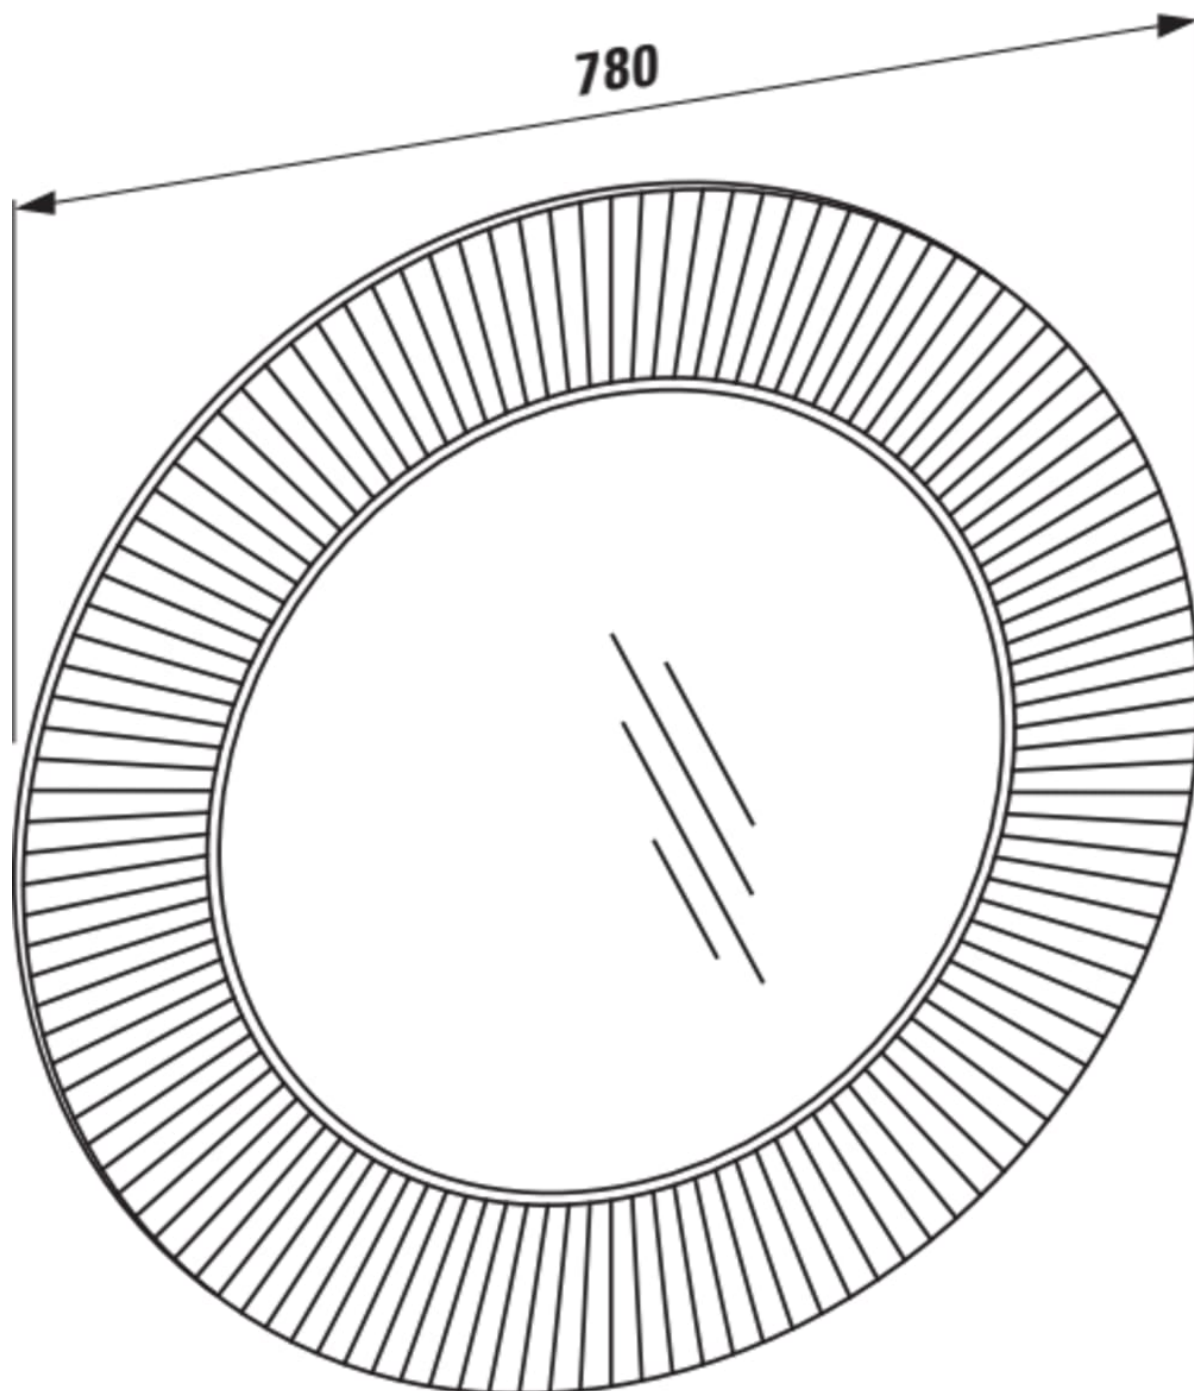

KARTELL LAUFEN

Spejl

MÅL

Bredde 780 mm

Dybde 40 mm

Højde 780 mm

FARVE OG FINISH

 093 Pudder rosa

MULIGHEDER

000 - standard model

Form : Rund

Installationstype : Væghængt

Nettovægt (kg) : 4,8

R
a
m
m
e
m
a
t
e
r
i
a
l
e
:
Pl
a
st
ik

TEKNISKE TEGNINGER

Kartell LAUFEN