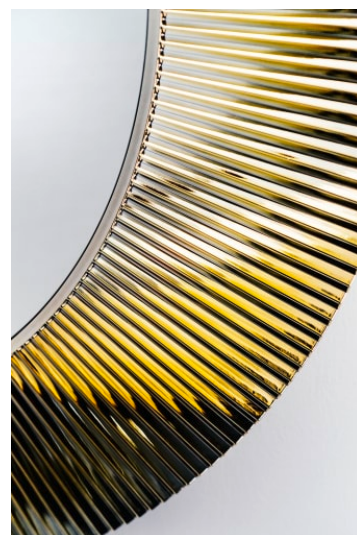

KARTELL LAUFEN

Spejl

MÅL

Bredde 780 mm

Dybde 40 mm

Højde 780 mm

FARVE OG FINISH

 093 Pudder rosa

MULIGHEDER

000 - standard model

Form : Rund

Installationstype : Væghængt

Nettovægt (kg) : 4,8

R
a
m
m
e
m
a
t
e
r
i
a
l
e
:
Pl
a
st
ik

TEKNISKE TEGNINGER

Kartell LAUFEN

Et komplet badeværelse inspireret af det ikoniske Kartell design kombineret med Laufens høje kvalitet. På den ene side Kartell: italiensk, kreativ, farverig og ikonisk. Familievirksomheden, der gennem mere end 60 år har sat sit præg på den moderne designhistorie og revolutioneret indretningsarkitekturen ved at anvende plastmaterialer. På den anden side Laufen: schweizisk, stringent og pålidelig. I 125 år har de været stærkt optaget af at skabe kultur i badeværelset og innovation i produktionen af keramiske sanitetsprodukter. Der er tale om et fælles innovationsprojekt, som det har taget mere end tre år at udvikle, og som er resultatet af den konstante forskning, der er en del af begge selskabernes DNA. De prisbelønnede designere Ludovica+Roberto Palomba, der selv er førende inden for design til badeværelser, fungerer som et bindeled mellem disse to spillere.