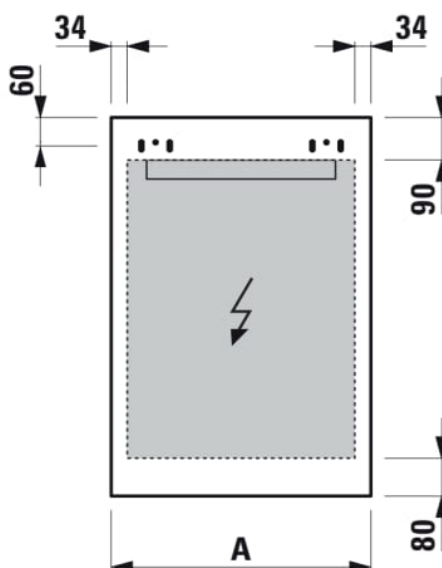

LEELO

Spejl, 450 mm med integreret vandret LED-belysning, til lysafbryder, aluminiumsramme, 4000 K, IP44

MÅL

Bredde 450 mm
Dybde 38 mm
Højde 800 mm

FARVE OG FINISH

144 Spejl

MULIGHEDER

F950 - LEELO

Nettovægt (kg) : 6,2

TEKNISKE TEGNINGER

Order no.	A / mm	B / mm
44761.1	450	202
44762.1	550	302

LEELO