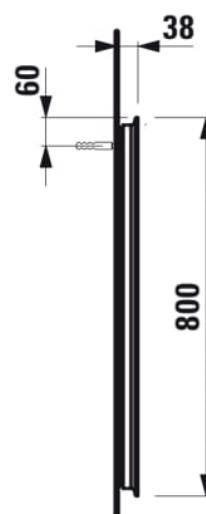

LEELO

Spejl, 450 mm med integreret vandret LED-belysning, til lysafbryder, aluminiumsramme, 4000 K, IP44

MÅL

Bredde 450 mm
Dybde 38 mm
Højde 800 mm

FARVE OG FINISH

144 Spejl

MULIGHEDER

F950 - LEELO

Nettovægt (kg) : 6,2

TEKNISKE TEGNINGER

Order no.	A / mm	B / mm
44761.1	450	202
44762.1	550	302

LEELO