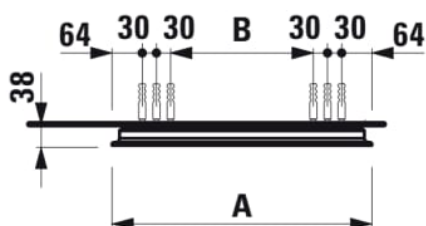

LEELO

Spejl, 450 mm med integreret vandret LED-belysning, til lysafbryder, aluminiumsramme, 4000 K, IP44

MÅL

Bredde 450 mm
Dybde 38 mm
Højde 800 mm

FARVE OG FINISH

144 Spejl

MULIGHEDER

F950 - LEELO

Nettovægt (kg) : 6,2

TEKNISKE TEGNINGER

Order no.	A / mm	B / mm
44761.1	450	202
44762.1	550	302

LEELO