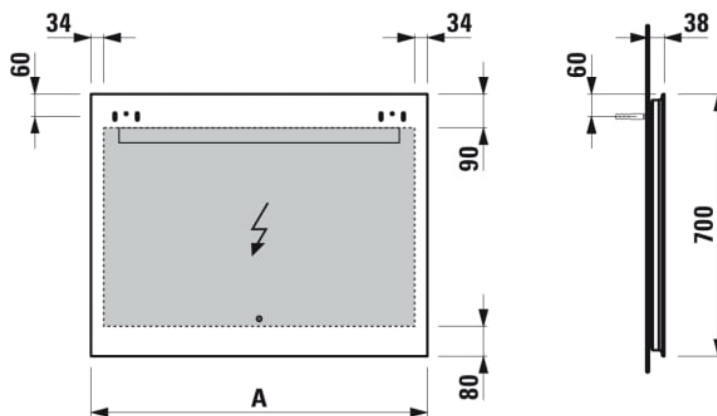

### MÅL

Bredde 800 mm  
Dybde 38 mm  
Højde 700 mm

### TEKNISKE TEGNINGER

Order no.	A / mm	B / mm
44763.2	600	352
44764.2	800	552
44765.2	900	652
44766.2	1000	752

LEELO