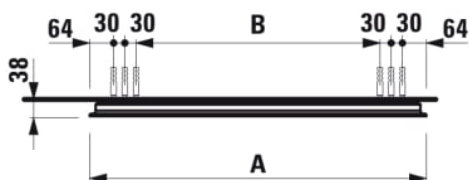

## LEELO

Spejl, 800 mm med integreret vandret LED-belysning, 1 berøringssensor (tænd/sluk, dæmper), aluminiumsramme, 4000 K, IP44

### MÅL

Bredde 800 mm  
Dybde 38 mm  
Højde 700 mm

### MULIGHEDER

F950 - LEELO

Nettovægt (kg) : 9,2

### TEKNISKE TEGNINGER

Order no.	A / mm	B / mm
44763.2	600	352
44764.2	800	552
44765.2	900	652
44766.2	1000	752

LEELO