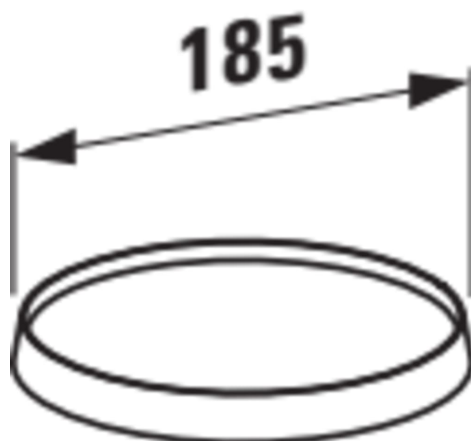

TEKNISKE TEGNINGER