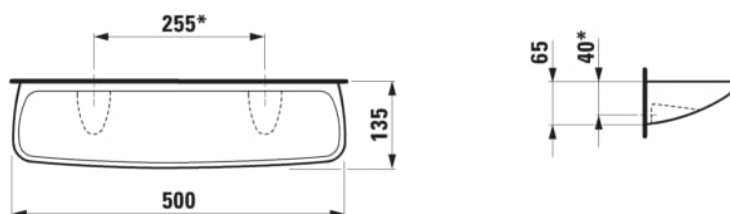

UNIVERSAL ACCESSORIES

Hylde

MÅL

Bredde 500 mm

Dybde 135 mm

Højde 65 mm

FARVE OG FINISH

000 Hvid

MULIGHEDER

000 - standard model

Nettovægt (kg) : 3,4

TEKNISKE TEGNINGER

* = The exact measure must be determined at the installation.

UNIVERSAL
ACCESSORIES