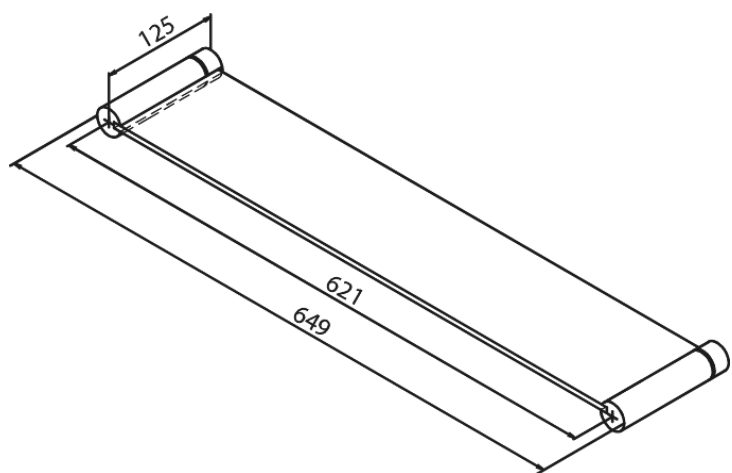

Silhouet

Glashylde

Artikel nr.: 483110000
Overflade: Krom
Serie: Silhouet

VVS Nr.: 772681600
EAN Nr.: 5708516018865

FM Mattsson Denmark ApS
Hvidkærvej 48, 5250 Odense SV, CVR 56416218

Tlf.: 88 33 00 34 danmark@fmmattssongroup.com