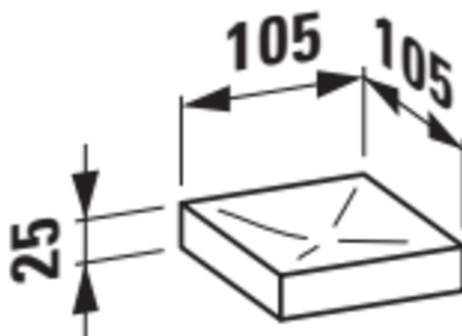

TEKNISKE TEGNINGER