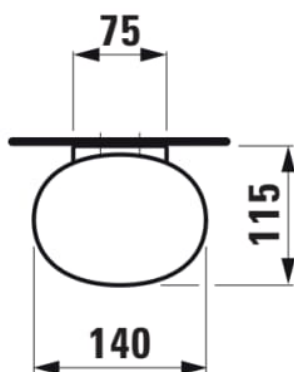

THE NEW CLASSIC

Sæbeskål

MÅL

Bredde	140 mm
Dybde	113 mm
Højde	32 mm

FARVE OG FINISH

<input type="checkbox"/>	000 Hvid
--------------------------	----------

MULIGHEDER

000 - standard model

Finish : Hvid

Fæstningssæt : Medfølger

Installationstype : Vægmonteret

Materiale : Sanitetsporcelæn

Nettovægt (kg) : 0,3

TEKNISKE TEGNINGER

KOMPATIBEL MED

Toiletbørsteholder inkl.
toiletbørste