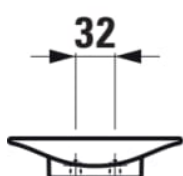

TEKNISKE TEGNINGER