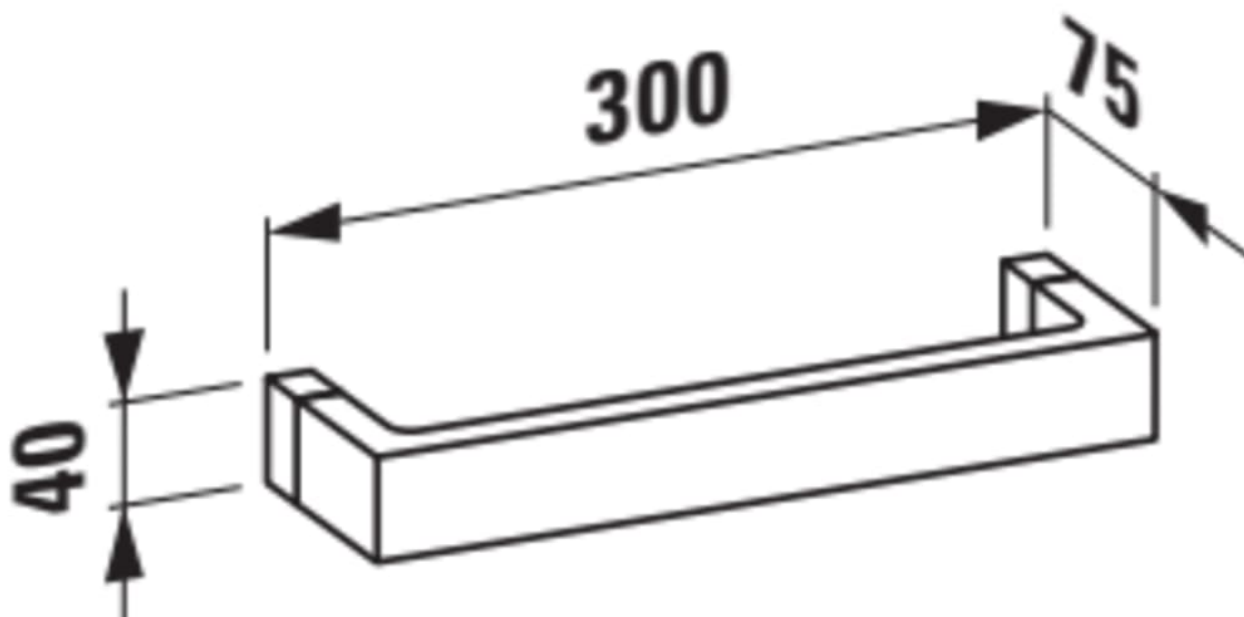

KARTELL LAUFEN

Håndklædestang 300 mm

MÅL

Bredde 300 mm

Dybde 75 mm

Højde 40 mm

FARVE OG FINISH

 084 Transparent

MULIGHEDER

000 - standard model

Installationstype : Gulvstående

Materiale : Plastik

Nettovægt (kg) : 0,3

TEKNISKE TEGNINGER

Kartell LAUFEN

Et komplet badeværelse inspireret af det ikoniske Kartell design kombineret med Laufens høje kvalitet. På den ene side Kartell: italiensk, kreativ, farverig og ikonisk. Familievirksomheden, der gennem mere end 60 år har sat sit præg på den moderne designhistorie og revolutioneret indretningsarkitekturen ved at anvende plastmaterialer. På den anden side Laufen: schweizisk, stringent og pålidelig. I 125 år har de været stærkt optaget af at skabe kultur i badeværelset og innovation i produktionen af keramiske sanitetsprodukter. Der er tale om et fælles innovationsprojekt, som det har taget mere end tre år at udvikle, og som er resultatet af den konstante forskning, der er en del af begge selskabernes DNA. De prisbelønnede designere Ludovica+Roberto Palomba, der selv er førende inden for design til badeværelser, fungerer som et bindeled mellem disse to spillere.