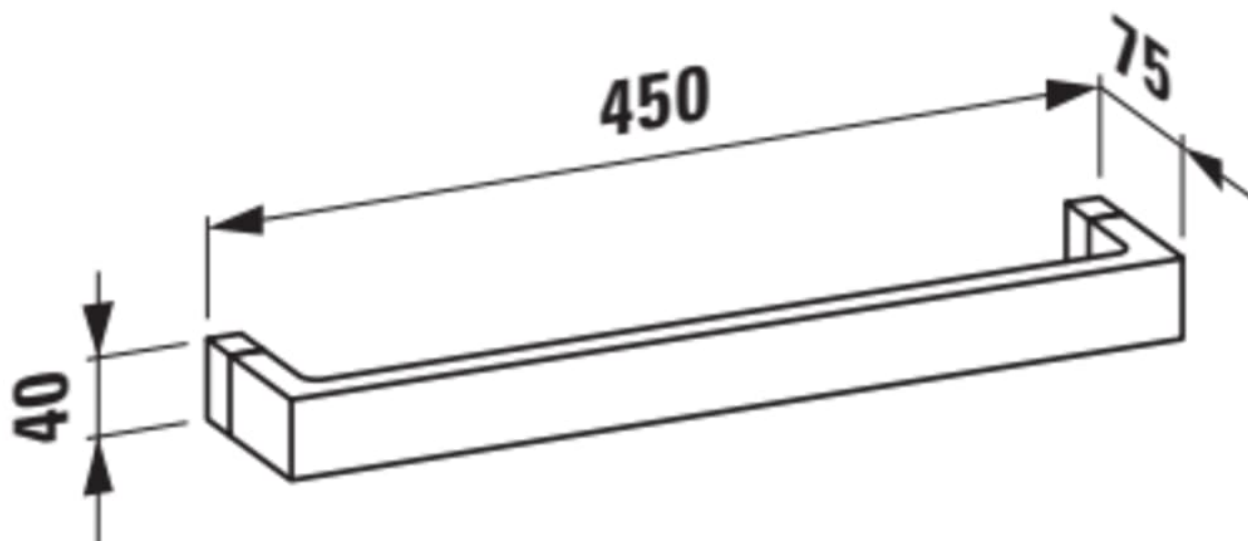

KARTELL LAUFEN

Håndklædestang 450 mm

MÅL

Bredde 450 mm

Dybde 75 mm

Højde 40 mm

FARVE OG FINISH

 084 Transparent

MULIGHEDER

000 - standard model

Nettovægt (kg) : 0,35

TEKNISKE TEGNINGER

Kartell LAUFEN

Et komplet badeværelse inspireret af det ikoniske Kartell design kombineret med Laufens høje kvalitet. På den ene side Kartell: italiensk, kreativ, farverig og ikonisk. Familievirksomheden, der gennem mere end 60 år har sat sit præg på den moderne designhistorie og revolutioneret indretningsarkitekturen ved at anvende plastmaterialer. På den anden side Laufen: schweizisk, stringent og pålidelig. I 125 år har de været stærkt optaget af at skabe kultur i badeværelset og innovation i produktionen af keramiske sanitetsprodukter. Der er tale om et fælles innovationsprojekt, som det har taget mere end tre år at udvikle, og som er resultatet af den konstante forskning, der er en del af begge selskabernes DNA. De prisbelønnede designere Ludovica+Roberto Palomba, der selv er førende inden for design til badeværelser, fungerer som et bindeled mellem disse to spillere.