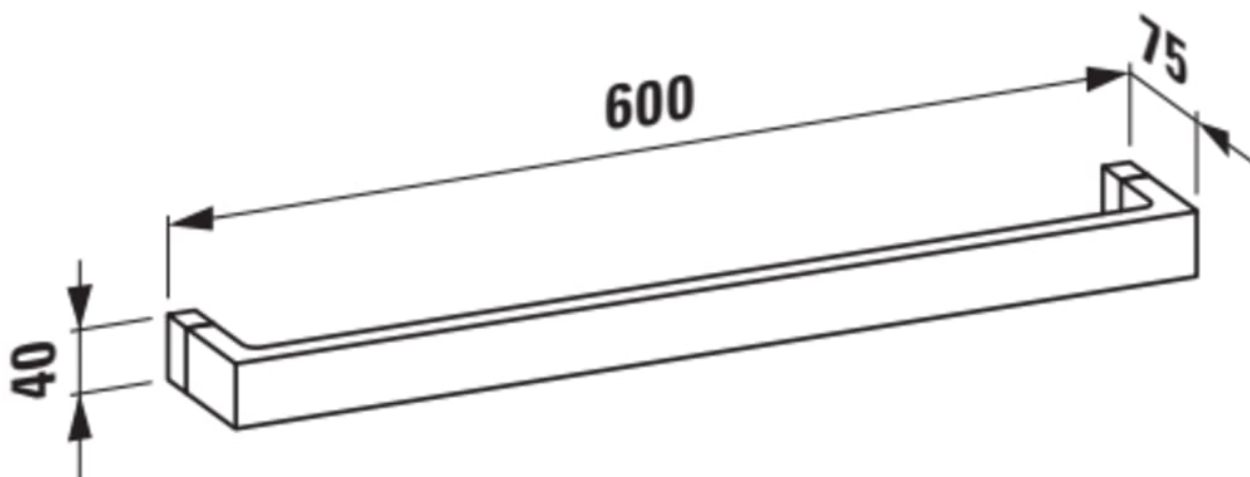

KARTELL LAUFEN

Håndklædestang 600 mm

MÅL

Bredde 600 mm

Dybde 75 mm

Højde 40 mm

FARVE OG FINISH

☐ 084 Transparent

MULIGHEDER

000 - standard model

Nettovægt (kg) : 0,45

TEKNISKE TEGNINGER