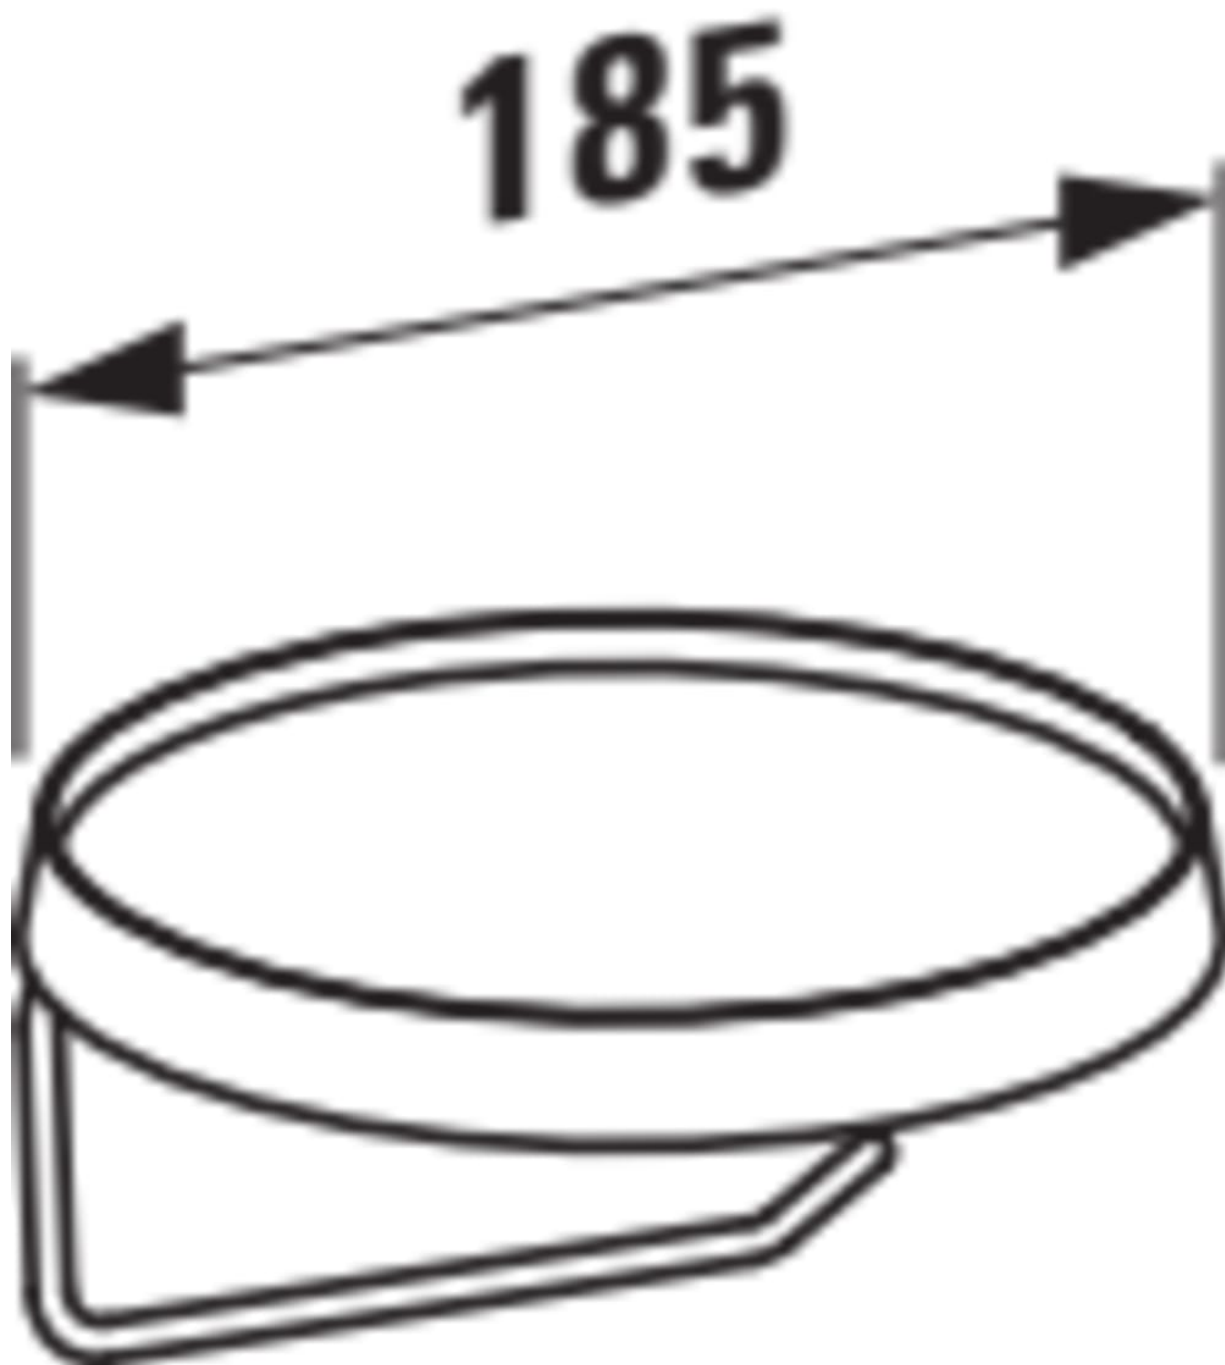

KARTELL LAUFEN

Papirholder, Ø 185 mm, med disc transparent krystal

MÅL

Bredde	185 mm
Dybde	185 mm
Højde	80 mm

FARVE OG FINISH

■ 004 Forkromet

MULIGHEDER

000 - standard model

Formato : Rund

Installationsmuligheder : Kun skruer

Installationstype : Vægmonteret

N
et
t
o
v
æ
g
t
(k
g)
:
1,
4

TEKNISKE TEGNINGER

KOMPATIBEL MED

Opbevaringsbakke til vægmonteret bakke, toiletpapirholder eller vandhane - Ø 185/275 mm

H398335...0011

Opbevaringsbakke til vægmonteret bakke, toiletpapirholder eller vandhane - Ø 185/275 mm

H398335...0021

Kartell LAUFEN

Et komplet badeværelse inspireret af det ikoniske Kartell design kombineret med Laufens høje kvalitet. På den ene side Kartell: italiensk, kreativ, farverig og ikonisk. Familievirksomheden, der gennem mere end 60 år har sat sit præg på den moderne designhistorie og revolutioneret indretningsarkitekturen ved at anvende plastmaterialer. På den anden side Laufen: schweizisk, stringent og pålidelig. I 125 år har de været stærkt optaget af at skabe kultur i badeværelset og innovation i produktionen af keramiske sanitetsprodukter. Der er tale om et fælles innovationsprojekt, som det har taget mere end tre år at udvikle, og som er resultatet af den konstante forskning, der er en del af begge selskabernes DNA. De prisbelønnede designere Ludovica+Roberto Palomba, der selv er førende inden for design til badeværelser, fungerer som et bindeled mellem disse to spillere.