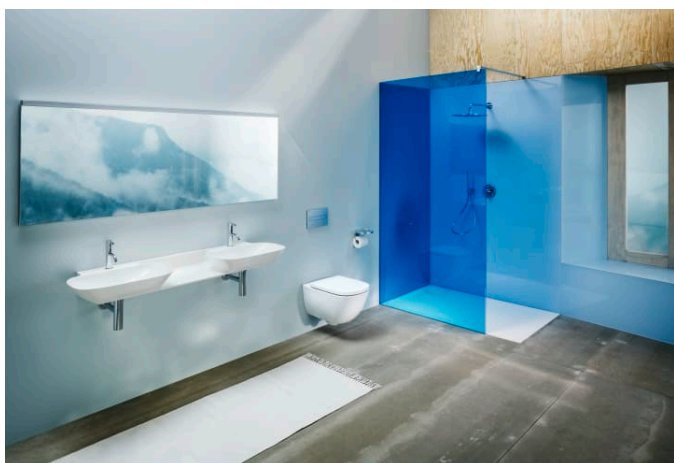

Formato : Rund

Installationsmuligheder : Kun skruer

Installationstype : Vægmonteret

N
et
t
o
v
æ
g
t
(k
g)
:
1,
4

TEKNISKE TEGNINGER

KOMPATIBEL MED

Opbevaringsbakke til vægmonteret bakke, toiletpapirholder eller vandhane - Ø 185/275 mm

H398335...0011

Opbevaringsbakke til vægmonteret bakke, toiletpapirholder eller vandhane - Ø 185/275 mm

H398335...0021

Kartell LAUFEN

Et komplet badeværelse inspireret af det ikoniske Kartell design kombineret med Laufens høje kvalitet. På den ene side Kartell: italiensk, kreativ, farverig og ikonisk. Familievirksomheden, der gennem mere end 60 år har sat sit præg på den moderne designhistorie og revolutioneret indretningsarkitekturen ved at anvende plastmaterialer. På den anden side Laufen: schweizisk, stringent og pålidelig. I 125 år har de været stærkt optaget af at skabe kultur i badeværelset og innovation i produktionen af keramiske sanitetsprodukter. Der er tale om et fælles innovationsprojekt, som det har taget mere end tre år at udvikle, og som er resultatet af den konstante forskning, der er en del af begge selskabernes DNA. De prisbelønnede designere Ludovica+Roberto Palomba, der selv er førende inden for design til badeværelser, fungerer som et bindeled mellem disse to spillere.