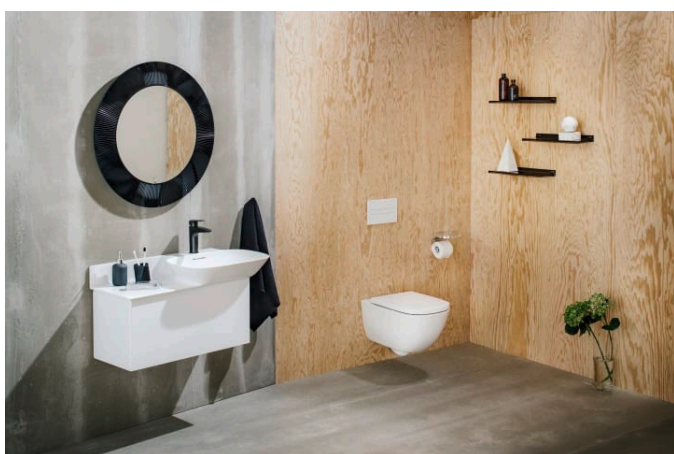

Formato : Rund

Installationsmuligheder : Kun skruer

Installationstype : Vægmonteret

N
et
t
o
v
æ
g
t
(k
g)
:
1,
4

TEKNISKE TEGNINGER

KOMPATIBEL MED

Opbevaringsbakke til vægmonteret bakke, toiletpapirholder eller vandhane - Ø 185/275 mm

H398335...0011

Opbevaringsbakke til vægmonteret bakke, toiletpapirholder eller vandhane - Ø 185/275 mm

H398335...0021

Kartell LAUFEN

Et komplet badeværelse inspireret af det ikoniske Kartell design kombineret med Laufens høje kvalitet. På den ene side Kartell: italiensk, kreativ, farverig og ikonisk. Familievirksomheden, der gennem mere end 60 år har sat sit præg på den moderne designhistorie og revolutioneret indretningsarkitekturen ved at anvende plastmaterialer. På den anden side Laufen: schweizisk, stringent og pålidelig. I 125 år har de været stærkt optaget af at skabe kultur i badeværelset og innovation i produktionen af keramiske sanitetsprodukter. Der er tale om et fælles innovationsprojekt, som det har taget mere end tre år at udvikle, og som er resultatet af den konstante forskning, der er en del af begge selskabernes DNA. De prisbelønnede designere Ludovica+Roberto Palomba, der selv er førende inden for design til badeværelser, fungerer som et bindeled mellem disse to spillere.