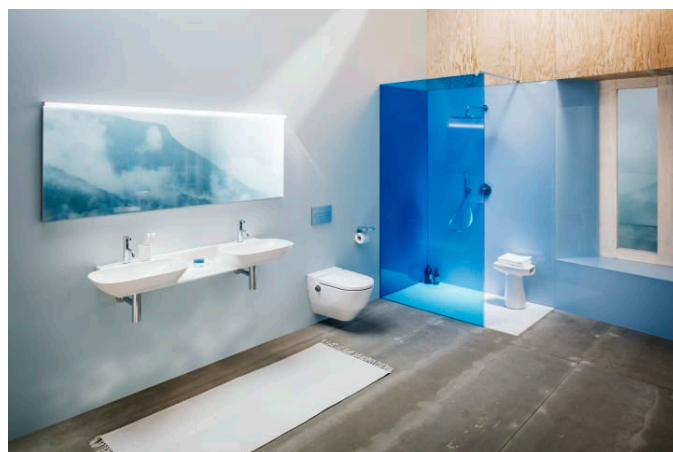

Formato : Rund

Installationsmuligheder : Kun skruer

Installationstype : Vægmonteret

N
et
t
o
v
æ
g
t
(k
g)
:
1,
4

TEKNISKE TEGNINGER

KOMPATIBEL MED

Opbevaringsbakke til vægmonteret bakke, toiletpapirholder eller vandhane - Ø 185/275 mm

H398335...0011

Opbevaringsbakke til vægmonteret bakke, toiletpapirholder eller vandhane - Ø 185/275 mm

H398335...0021

Kartell LAUFEN

Et komplet badeværelse inspireret af det ikoniske Kartell design kombineret med Laufens høje kvalitet. På den ene side Kartell: italiensk, kreativ, farverig og ikonisk. Familievirksomheden, der gennem mere end 60 år har sat sit præg på den moderne designhistorie og revolutioneret indretningsarkitekturen ved at anvende plastmaterialer. På den anden side Laufen: schweizisk, stringent og pålidelig. I 125 år har de været stærkt optaget af at skabe kultur i badeværelset og innovation i produktionen af keramiske sanitetsprodukter. Der er tale om et fælles innovationsprojekt, som det har taget mere end tre år at udvikle, og som er resultatet af den konstante forskning, der er en del af begge selskabernes DNA. De prisbelønnede designere Ludovica+Roberto Palomba, der selv er førende inden for design til badeværelser, fungerer som et bindeled mellem disse to spillere.