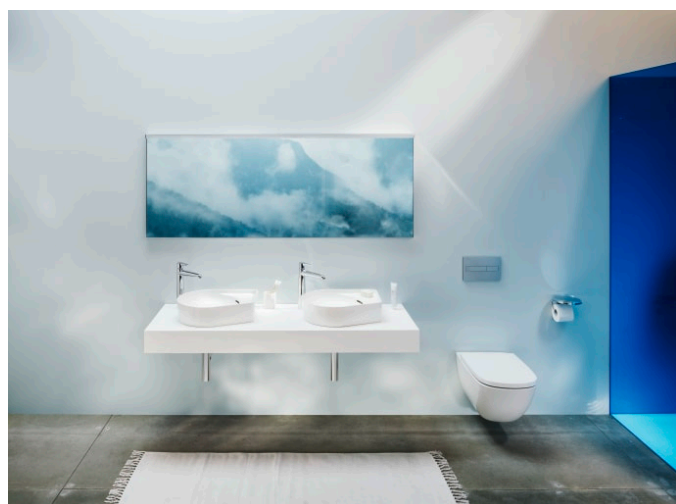

H398335...0011

Opbevaringsbakke til vægmonteret bakke, toiletpapirholder eller vandhane - Ø 185/275 mm

H398335...0021

Kartell LAUFEN

Et komplet badeværelse inspireret af det ikoniske Kartell design kombineret med Laufens høje kvalitet. På den ene side Kartell: italiensk, kreativ, farverig og ikonisk. Familievirksomheden, der gennem mere end 60 år har sat sit præg på den moderne designhistorie og revolutioneret indretningsarkitekturen ved at anvende plastmaterialer. På den anden side Laufen: schweizisk, stringent og pålidelig. I 125 år har de været stærkt optaget af at skabe kultur i badeværelset og innovation i produktionen af keramiske sanitetsprodukter. Der er tale om et fælles innovationsprojekt, som det har taget mere end tre år at udvikle, og som er resultatet af den konstante forskning, der er en del af begge selskabernes DNA. De prisbelønnede designere Ludovica+Roberto Palomba, der selv er førende inden for design til badeværelser, fungerer som et bindeled mellem disse to spillere.