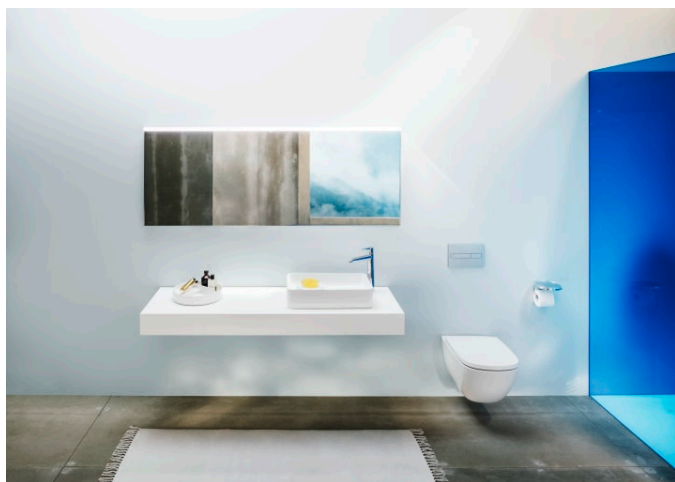

Formato : Rund

Installationsmuligheder : Kun skruer

Installationstype : Vægmonteret

N
et
t
o
v
æ
g
t
(k
g)
:
1,
4

TEKNISKE TEGNINGER

KOMPATIBEL MED

Opbevaringsbakke til vægmonteret bakke, toiletpapirholder eller vandhane - Ø 185/275 mm

H398335...0011

Opbevaringsbakke til vægmonteret bakke, toiletpapirholder eller vandhane - Ø 185/275 mm

H398335...0021

Kartell LAUFEN

Et komplet badeværelse inspireret af det ikoniske Kartell design kombineret med Laufens høje kvalitet. På den ene side Kartell: italiensk, kreativ, farverig og ikonisk. Familievirksomheden, der gennem mere end 60 år har sat sit præg på den moderne designhistorie og revolutioneret indretningsarkitekturen ved at anvende plastmaterialer. På den anden side Laufen: schweizisk, stringent og pålidelig. I 125 år har de været stærkt optaget af at skabe kultur i badeværelset og innovation i produktionen af keramiske sanitetsprodukter. Der er tale om et fælles innovationsprojekt, som det har taget mere end tre år at udvikle, og som er resultatet af den konstante forskning, der er en del af begge selskabernes DNA. De prisbelønnede designere Ludovica+Roberto Palomba, der selv er førende inden for design til badeværelser, fungerer som et bindeled mellem disse to spillere.