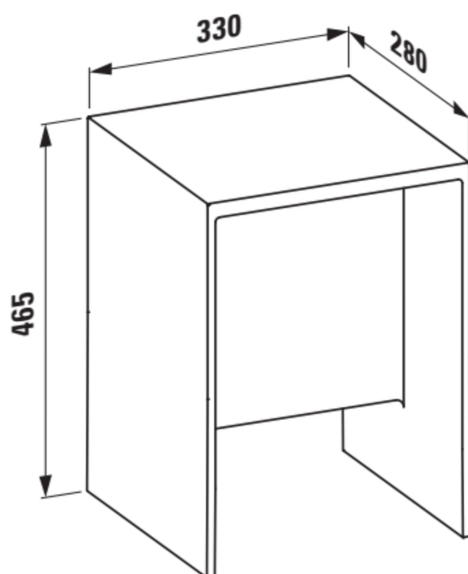

TEKNISKE TEGNINGER