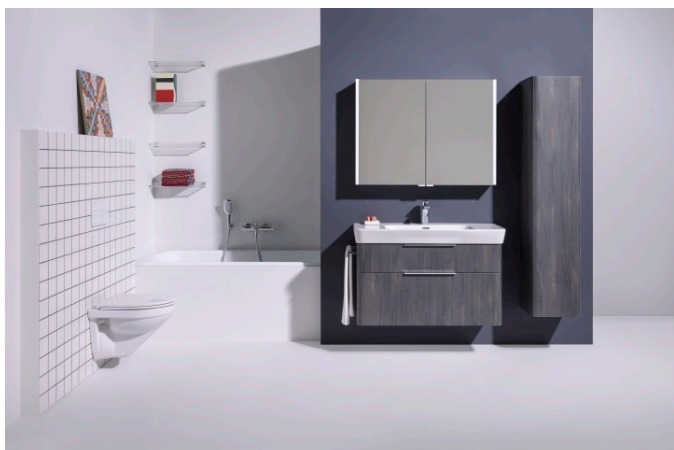

## Kartell LAUFEN

Et komplet badeværelse inspireret af det ikoniske Kartell design kombineret med Laufens høje kvalitet. På den ene side Kartell: italiensk, kreativ, farverig og ikonisk. Familievirksomheden, der gennem mere end 60 år har sat sit præg på den moderne designhistorie og revolutioneret indretningsarkitekturen ved at anvende plastmaterialer. På den anden side Laufen: schweizisk, stringent og pålidelig. I 125 år har de været stærkt optaget af at skabe kultur i badeværelset og innovation i produktionen af keramiske sanitetsprodukter. Der er tale om et fælles innovationsprojekt, som det har taget mere end tre år at udvikle, og som er resultatet af den konstante forskning, der er en del af begge selskabernes DNA. De prisbelønnede designere Ludovica+Roberto Palomba, der selv er førende inden for design til badeværelser, fungerer som et bindeled mellem disse to spillere.