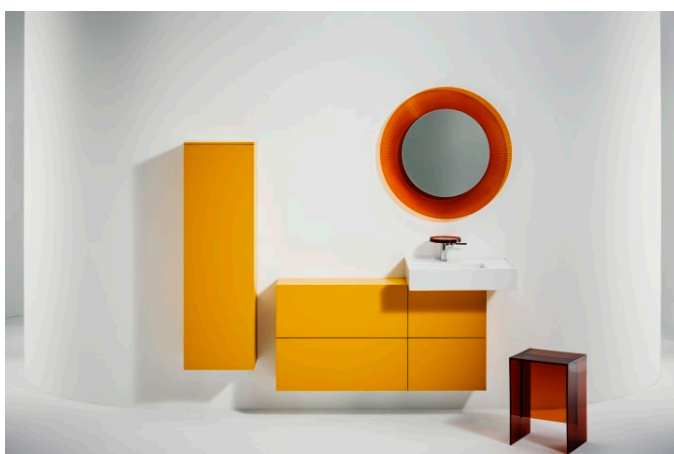

## Kartell LAUFEN

Et komplet badeværelse inspireret af det ikoniske Kartell design kombineret med Laufens høje kvalitet. På den ene side Kartell: italiensk, kreativ, farverig og ikonisk. Familievirksomheden, der gennem mere end 60 år har sat sit præg på den moderne designhistorie og revolutioneret indretningsarkitekturen ved at anvende plastmaterialer. På den anden side Laufen: schweizisk, stringent og pålidelig. I 125 år har de været stærkt optaget af at skabe kultur i badeværelset og innovation i produktionen af keramiske sanitetsprodukter. Der er tale om et fælles innovationsprojekt, som det har taget mere end tre år at udvikle, og som er resultatet af den konstante forskning, der er en del af begge selskabernes DNA. De prisbelønnede designere Ludovica+Roberto Palomba, der selv er førende inden for design til badeværelser, fungerer som et bindeled mellem disse to spillere.