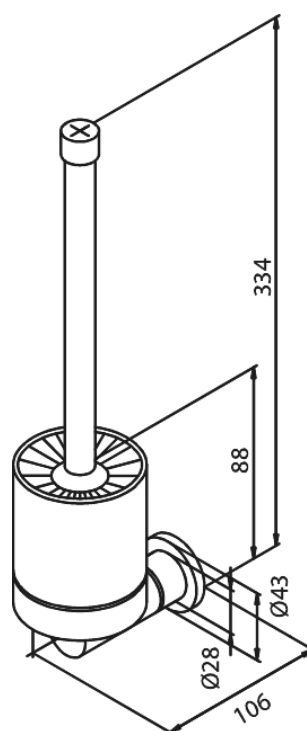

Silhouet

Toiletbørste

Artikel nr.: 483012100
Overflade: Mathvid
Serie: Silhouet

VVS Nr.: 778545310
EAN Nr.: 5708516831594

FM Mattsson Denmark ApS
Hvidkærvej 48, 5250 Odense SV, CVR 56416218

Tlf.: 88 33 00 34 danmark@fmmattssongroup.com