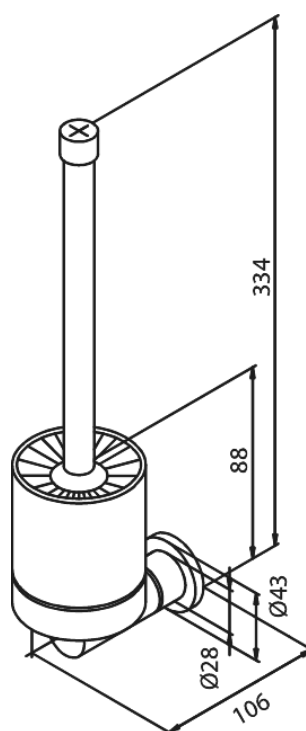

Silhouet

Toiletbørste

Artikel nr.: 483016100
Overflade: Matsort
Serie: Silhouet

VVS Nr.: 778545311
EAN Nr.: 5708516831600

FM Mattsson Denmark ApS
Hvidkærvej 48, 5250 Odense SV, CVR 56416218

Tlf.: 88 33 00 34 danmark@fmmattssongroup.com