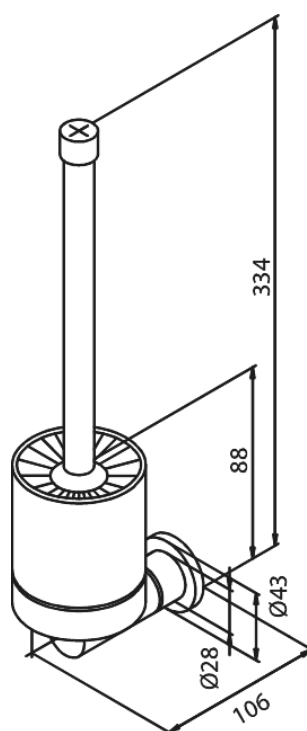

Silhouet

Toiletbørste

Artikel nr.: 483014600
Overflade: Steel PVD
Serie: Silhouet

VVS Nr.: 778545316
EAN Nr.: 5708516832317

FM Mattsson Denmark ApS
Hvidkærvej 48, 5250 Odense SV, CVR 56416218

Tlf.: 88 33 00 34 danmark@fmmattssongroup.com