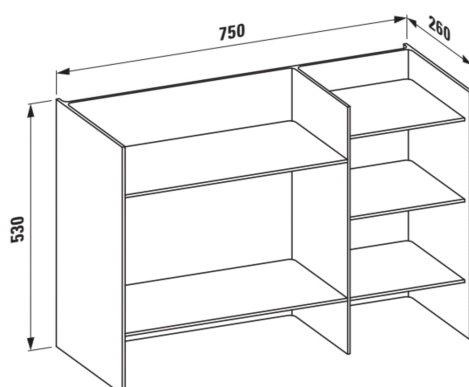

KARTELL LAUFEN

Gulvstående stativ

MÅL

Bredde 750 mm

Dybde 260 mm

Højde 530 mm

FARVE OG FINISH

 092 Smagragdgrøn

MULIGHEDER

000 - standard model

Installationstype : Gulvstående

Materiale : Plastik

Nettovægt (kg) : 11,1

TEKNISKE TEGNINGER

KOMPATIBEL MED

Badekar, til nedfældning, Solid Surface komposit, højre hjørne, med armatur, med overløbsrende mod forsiden, med ramme

H223331...6161

Badekar, fritstående, Solid Surface komposit, med armatur, med overløbsrende mod forsiden, med løftesystem

H223332...6161

Badekar, Solid Surface komposit, højre hjørne, med L-panel venstre, med armatur, med overløbsrende mod forsiden, med ramme