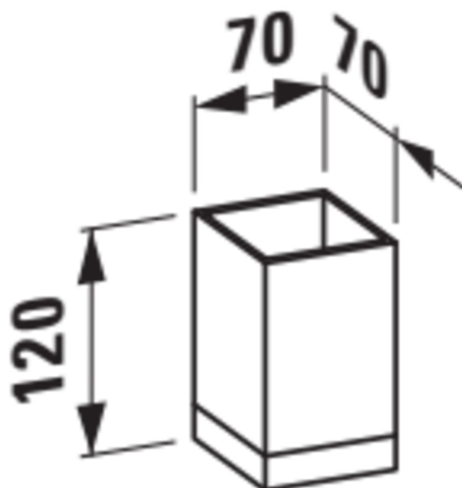

KARTELL LAUFEN

Tandkrus 'Boxy', hård plast

MÅL

Bredde	70 mm
Dybde	70 mm
Højde	120 mm

FARVE OG FINISH

<input type="checkbox"/>	090 Uigennemsigtig hvid
--------------------------	-------------------------

MULIGHEDER

000 - standard model

Materiale : Plastik

Nettovægt (kg) : 0,22

TEKNISKE TEGNINGER

Kartell LAUFEN

Et komplet badeværelse inspireret af det ikoniske Kartell design kombineret med Laufens høje kvalitet. På den ene side Kartell: italiensk, kreativ, farverig og ikonisk. Familievirksomheden, der gennem mere end 60 år har sat sit præg på den moderne designhistorie og revolutioneret indretningsarkitekturen ved at anvende plastmaterialer. På den anden side Laufen: schweizisk, stringent og pålidelig. I 125 år har de været stærkt optaget af at skabe kultur i badeværelset og innovation i produktionen af keramiske sanitetsprodukter. Der er tale om et fælles innovationsprojekt, som det har taget mere end tre år at udvikle, og som er resultatet af den konstante forskning, der er en del af begge selskabernes DNA. De prisbelønnede designere Ludovica+Roberto Palomba, der selv er førende inden for design til badeværelser, fungerer som et bindeled mellem disse to spillere.