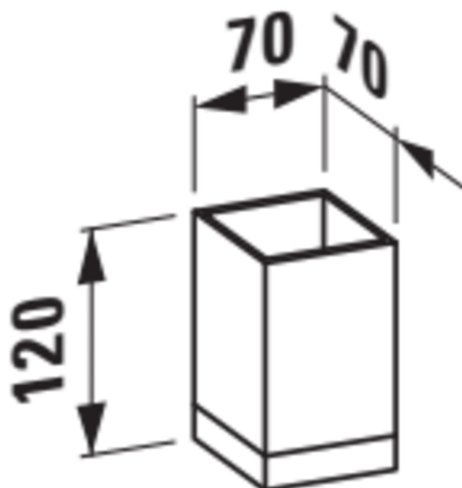

KARTELL LAUFEN

Tandkrus 'Boxy', hård plast

MÅL

Bredde	70 mm
Dybde	70 mm
Højde	120 mm

FARVE OG FINISH

■	091 Uigennemsigtig sort
---	-------------------------

MULIGHEDER

000 - standard model

Materiale : Plastik

Nettovægt (kg) : 0,22

TEKNISKE TEGNINGER

Kartell LAUFEN

Et komplet badeværelse inspireret af det ikoniske Kartell design kombineret med Laufens høje kvalitet. På den ene side Kartell: italiensk, kreativ, farverig og ikonisk. Familievirksomheden, der gennem mere end 60 år har sat sit præg på den moderne designhistorie og revolutioneret indretningsarkitekturen ved at anvende plastmaterialer. På den anden side Laufen: schweizisk, stringent og pålidelig. I 125 år har de været stærkt optaget af at skabe kultur i badeværelset og innovation i produktionen af keramiske sanitetsprodukter. Der er tale om et fælles innovationsprojekt, som det har taget mere end tre år at udvikle, og som er resultatet af den konstante forskning, der er en del af begge selskabernes DNA. De prisbelønnede designere Ludovica+Roberto Palomba, der selv er førende inden for design til badeværelser, fungerer som et bindeled mellem disse to spillere.