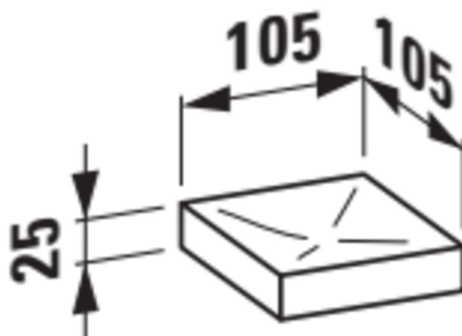

KARTELL LAUFEN

Sæbeholder 'Boxy', plastik

MÅL

Bredde 105 mm

Dybde 105 mm

Højde 25 mm

FARVE OG FINISH

 092 Smagragdgrøn

MULIGHEDER

000 - standard model

Nettovægt (kg) : 0,24

TEKNISKE TEGNINGER

Kartell LAUFEN

Et komplet badeværelse inspireret af det ikoniske Kartell design kombineret med Laufens høje kvalitet. På den ene side Kartell: italiensk, kreativ, farverig og ikonisk. Familievirksomheden, der gennem mere end 60 år har sat sit præg på den moderne designhistorie og revolutioneret indretningsarkitekturen ved at anvende plastmaterialer. På den anden side Laufen: schweizisk, stringent og pålidelig. I 125 år har de været stærkt optaget af at skabe kultur i badeværelset og innovation i produktionen af keramiske sanitetsprodukter. Der er tale om et fælles innovationsprojekt, som det har taget mere end tre år at udvikle, og som er resultatet af den konstante forskning, der er en del af begge selskabernes DNA. De prisbelønnede designere Ludovica+Roberto Palomba, der selv er førende inden for design til badeværelser, fungerer som et bindeled mellem disse to spillere.