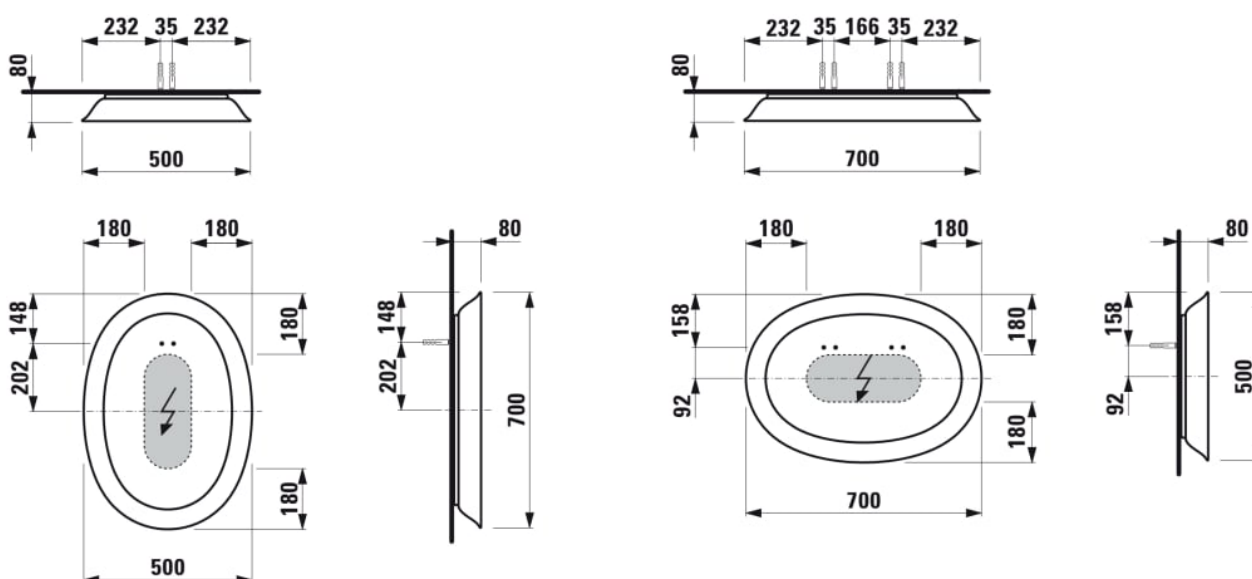

THE NEW CLASSIC

Keramisk spejl med omgivende LED-belysning, til lysafbryder, 4000 K

MÅL

Bredde 500 mm
Dybde 80 mm
Højde 700 mm

FARVE OG FINISH

757 Mat hvid

MULIGHEDER

F085 - THE NEW CLASSIC

Form : Oval

Installationstype : Væghængt

Nettovægt (kg) : 9

TEKNISKE TEGNINGER

THE NEW CLASSIC

En kollektion af perfect formede innovationer til badeværelset. The New Classic udstråler klassisk pragmatik gennem dets harmoniske former, som hér kombineres med en moderne stil.