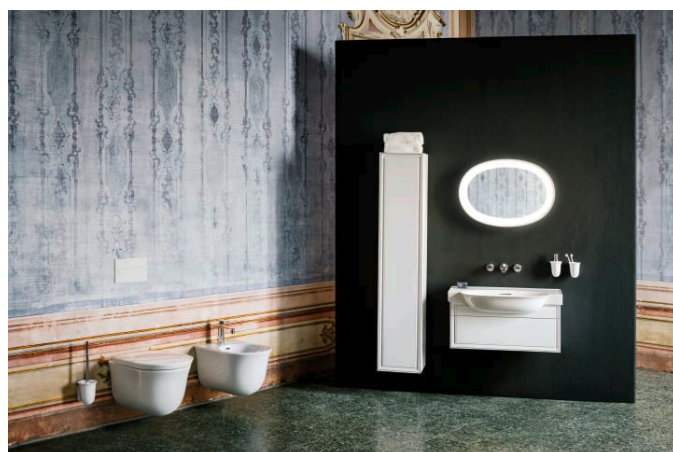

THE NEW CLASSIC

Keramisk spejl med omgivende LED-belysning, til lysafbryder, 4000 K

MÅL

Bredde 500 mm
Dybde 80 mm
Højde 700 mm

FARVE OG FINISH

757 Mat hvid

MULIGHEDER

F085 - THE NEW CLASSIC

Form : Oval

Installationstype : Væghængt

Nettovægt (kg) : 9

TEKNISKE TEGNINGER

THE NEW CLASSIC

En kollektion af perfect formede innovationer til badeværelset. The New Classic udstråler klassisk pragmatik gennem dets harmoniske former, som hér kombineres med en moderne stil.