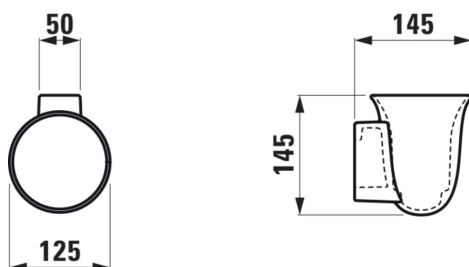

THE NEW CLASSIC

Toiletbørsteholder inkl. toiletbørste

MÅL

Bredde 145 mm

Dybde 125 mm

Højde 145 mm

FARVE OG FINISH

 757 Mat hvid

MULIGHEDER

000 - standard model

Finish : Hvid

Fæstningssæt : Medfølger

Installationstype : Vægmonteret

Materiale : Sanitetsporcelæn

Nettovægt (kg) : 1

TEKNISKE TEGNINGER