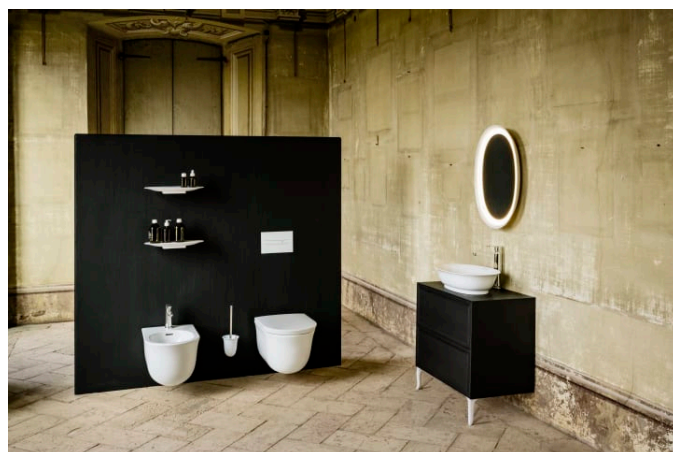

THE NEW CLASSIC

Toiletbørsteholder inkl. toiletbørste

MÅL

Bredde 145 mm

Dybde 125 mm

Højde 145 mm

FARVE OG FINISH

 757 Mat hvid

MULIGHEDER

000 - standard model

Finish : Hvid

Fæstningssæt : Medfølger

Installationstype : Vægmonteret

Materiale : Sanitetsporcelæn

Nettovægt (kg) : 1

TEKNISKE TEGNINGER

KOMPATIBEL MED

Tandbørsteholder inkl.
monteringsæt

H873854...0001

Sæbeskål

H873856...0001

THE NEW CLASSIC

En kollektion af perfect formede innovationer til badeværelset. The New Classic udstråler klassisk pragmatik gennem dets harmoniske former, som hér kombineres med en moderne stil.