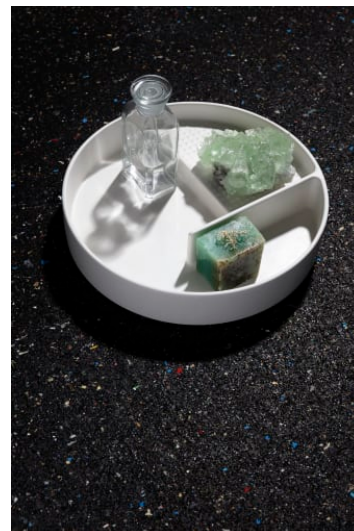

## Bakke, rund

MÅL

Bredde 12,8 inch

Dybde 12,8 inch

Højde 2,36 inch

FARVE OG FINISH

000 Hvid

MULIGHEDER

## VAL

Det ekstraordinære design potentiale LAUFENs revolutionerende SaphirKeramik besidder afslører sig selv i den nye badeværelse serie Val. Val er designet af schweiziske badeværelse specialist af designer Konstantin Grcic fra München. Simple arkitektoniske linjer, ekstremt smalle kanter og fine overfladestrukturer gøre håndvaske i denne serie unikke. Val omfatter håndvaske, skålvasker, bækker, badekar og nye badeværelse møbler.