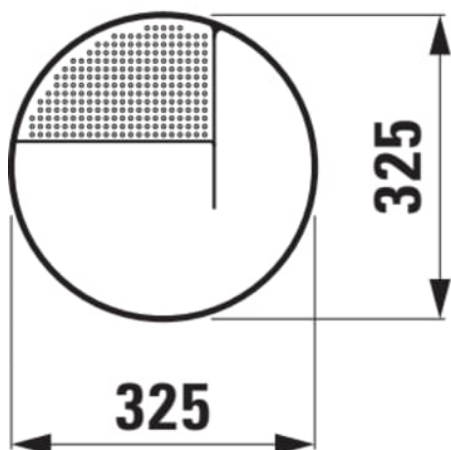

TEKNISKE TEGNINGER