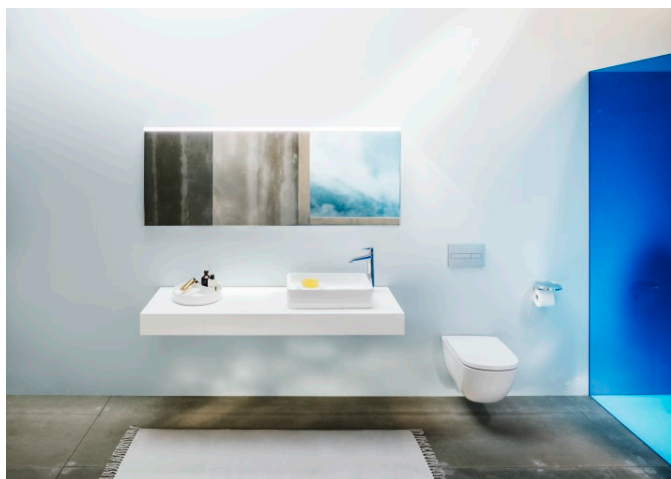

## VAL

Det ekstraordinære design potentiale LAUFENs revolutionerende SaphirKeramik besidder afslører sig selv i den nye badeværelse serie Val. Val er designet af schweiziske badeværelse specialist af designer Konstantin Grcic fra München. Simple arkitektoniske linjer, ekstremt smalle kanter og fine overfladestrukturer gøre håndvaske i denne serie unikke. Val omfatter håndvaske, skålvasker, bækker, badekar og nye badeværelse møbler.