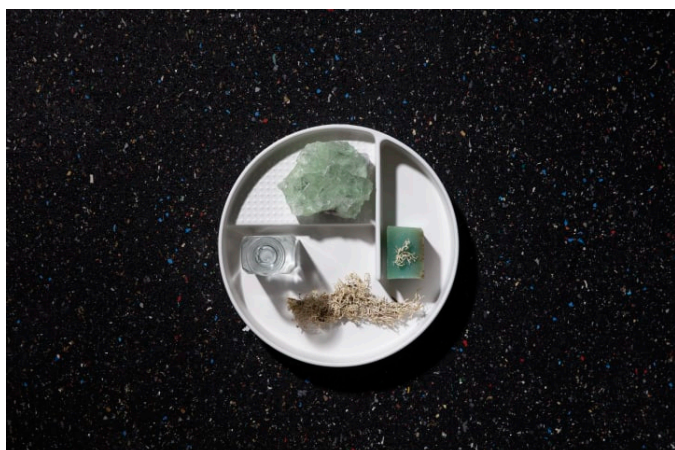

## VAL

Det ekstraordinære design potentiale LAUFENs revolutionerende SaphirKeramik besidder afslører sig selv i den nye badeværelse serie Val. Val er designet af schweiziske badeværelse specialist af designer Konstantin Grcic fra München. Simple arkitektoniske linjer, ekstremt smalle kanter og fine overfladestrukturer gøre håndvaske i denne serie unikke. Val omfatter håndvaske, skålvasker, bækker, badekar og nye badeværelse møbler.