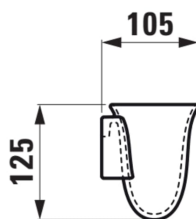

THE NEW CLASSIC

Tandbørsteholder inkl. monteringsæt

MÅL

Bredde 105 mm

Dybde 95 mm

Højde 125 mm

FARVE OG FINISH

 757 Mat hvid

MULIGHEDER

000 - standard model

Finish : Hvid

Fæstningssæt : Medfølger

Installationstype : Vægmonteret

Materiale : Sanitetsporcelæn

Nettovægt (kg) : 0,5

TEKNISKE TEGNINGER