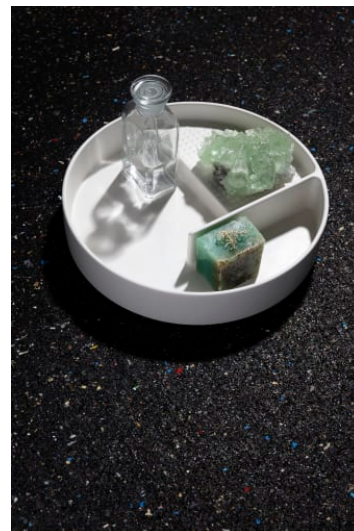

## Bakke, rund

MÅL

Bredde	12,8 inch
Dybde	12,8 inch
Højde	2,36 inch

FARVE OG FINISH

<input type="checkbox"/>	757 Mat hvid
--------------------------	--------------

MULIGHEDER

000 - standard model

Installationstype : Bordplade

## VAL

Det ekstraordinære design potentiale LAUFENs revolutionerende SaphirKeramik besidder afslører sig selv i den nye badeværelse serie Val. Val er designet af schweiziske badeværelse specialist af designer Konstantin Grcic fra München. Simple arkitektoniske linjer, ekstremt smalle kanter og fine overfladestrukturer gøre håndvaske i denne serie unikke. Val omfatter håndvaske, skålvasker, bækker, badekar og nye badeværelse møbler.