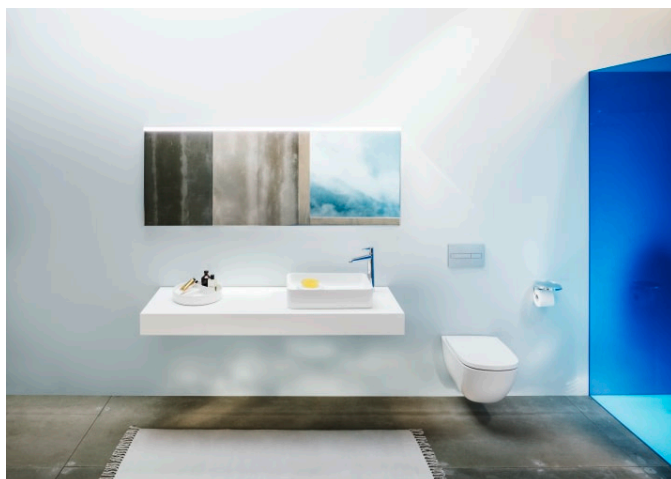

## Bakke, rund

MÅL

Bredde	12,8 inch
Dybde	12,8 inch
Højde	2,36 inch

FARVE OG FINISH

<input type="checkbox"/>	757 Mat hvid
--------------------------	--------------

MULIGHEDER

000 - standard model

Installationstype : Bordplade

## VAL

Det ekstraordinære design potentiale LAUFENs revolutionerende SaphirKeramik besidder afslører sig selv i den nye badeværelse serie Val. Val er designet af schweiziske badeværelse specialist af designer Konstantin Grcic fra München. Simple arkitektoniske linjer, ekstremt smalle kanter og fine overfladestrukturer gøre håndvaske i denne serie unikke. Val omfatter håndvaske, skålvasker, bækker, badekar og nye badeværelse møbler.