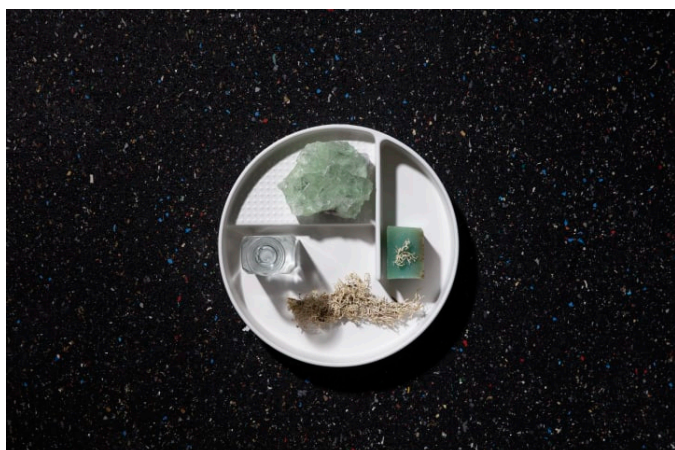

## Bakke, rund

MÅL

Bredde	12,8 inch
Dybde	12,8 inch
Højde	2,36 inch

FARVE OG FINISH

<input type="checkbox"/>	757 Mat hvid
--------------------------	--------------

MULIGHEDER

000 - standard model

Installationstype : Bordplade

## VAL

Det ekstraordinære design potentiale LAUFENs revolutionerende SaphirKeramik besidder afslører sig selv i den nye badeværelse serie Val. Val er designet af schweiziske badeværelse specialist af designer Konstantin Grcic fra München. Simple arkitektoniske linjer, ekstremt smalle kanter og fine overfladestrukturer gøre håndvaske i denne serie unikke. Val omfatter håndvaske, skålvasker, bækker, badekar og nye badeværelse møbler.