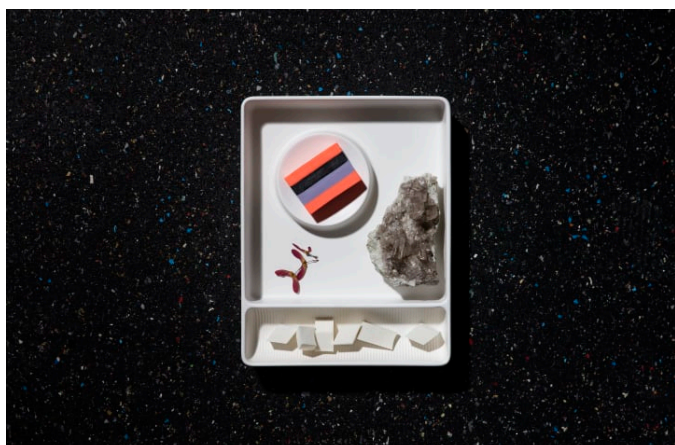

## Bakke, rektangulær

MÅL

Bredde 14,17 inch

Dybde 11,02 inch

Højde 2,36 inch

FARVE OG FINISH

000 Hvid

MULIGHEDER

## VAL

Det ekstraordinære design potentiale LAUFENs revolutionerende SaphirKeramik besidder afslører sig selv i den nye badeværelse serie Val. Val er designet af schweiziske badeværelse specialist af designer Konstantin Grcic fra München. Simple arkitektoniske linjer, ekstremt smalle kanter og fine overfladestrukturer gøre håndvaske i denne serie unikke. Val omfatter håndvaske, skålvaske, bakker, badekar og nye badeværelse møbler.