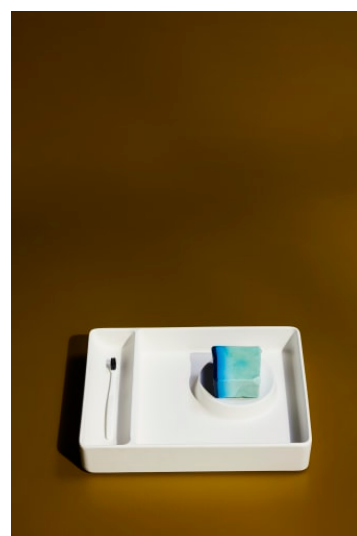

## Bakke, rektangulær

MÅL

Bredde 14,17 inch

Dybde 11,02 inch

Højde 2,36 inch

FARVE OG FINISH

000 Hvid

MULIGHEDER

## VAL

Det ekstraordinære design potentiale LAUFENs revolutionerende SaphirKeramik besidder afslører sig selv i den nye badeværelse serie Val. Val er designet af schweiziske badeværelse specialist af designer Konstantin Grcic fra München. Simple arkitektoniske linjer, ekstremt smalle kanter og fine overfladestrukturer gøre håndvaske i denne serie unikke. Val omfatter håndvaske, skålvaske, bakker, badekar og nye badeværelse møbler.