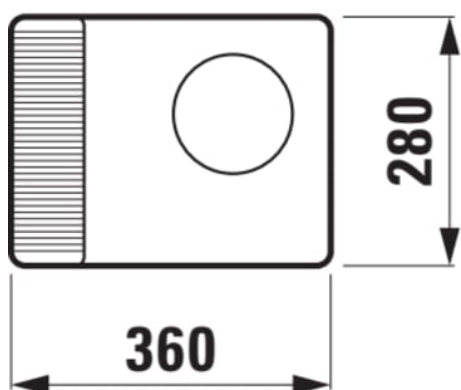

## Bakke, rektangulær

MÅL

Bredde 14,17 inch

Dybde 11,02 inch

Højde 2,36 inch

FARVE OG FINISH

000 Hvid

MULIGHEDER

000 - standard model

Installationstype : Bordplade

TEKNISKE TEGNINGER