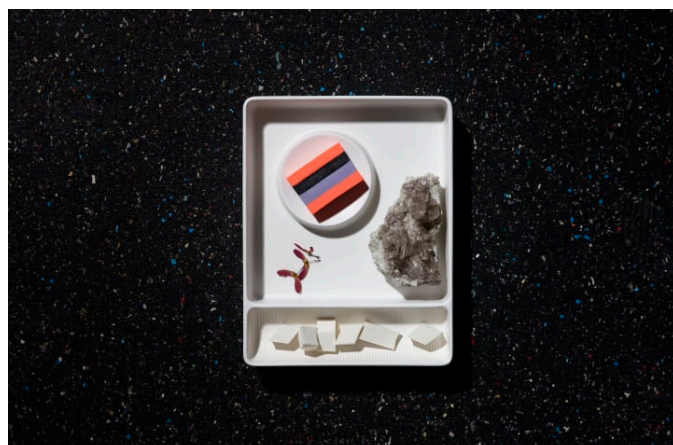

## Bakke, rektangulær

MÅL

Bredde 14,17 inch

Dybde 11,02 inch

Højde 2,36 inch

FARVE OG FINISH

000 Hvid

MULIGHEDER

## VAL

Det ekstraordinære design potentiale LAUFENs revolutionerende SaphirKeramik besidder afslører sig selv i den nye badeværelse serie Val. Val er designet af schweiziske badeværelse specialist af designer Konstantin Grcic fra München. Simple arkitektoniske linjer, ekstremt smalle kanter og fine overfladestrukturer gøre håndvaske i denne serie unikke. Val omfatter håndvaske, skålvaske, bakker, badekar og nye badeværelse møbler.