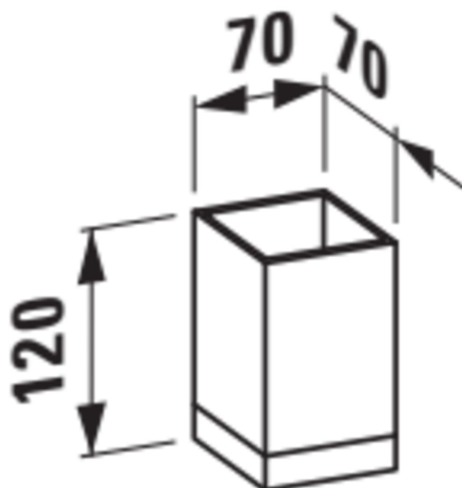

KARTELL LAUFEN

Tandkrus 'Boxy', hård plast

MÅL

Bredde	70 mm
Dybde	70 mm
Højde	120 mm

FARVE OG FINISH

092 Smagragdgrøn

MULIGHEDER

000 - standard model

Materiale : Plastik

Nettovægt (kg) : 0,22

TEKNISKE TEGNINGER

Kartell LAUFEN

Et komplet badeværelse inspireret af det ikoniske Kartell design kombineret med Laufens høje kvalitet. På den ene side Kartell: italiensk, kreativ, farverig og ikonisk. Familievirksomheden, der gennem mere end 60 år har sat sit præg på den moderne designhistorie og revolutioneret indretningsarkitekturen ved at anvende plastmaterialer. På den anden side Laufen: schweizisk, stringent og pålidelig. I 125 år har de været stærkt optaget af at skabe kultur i badeværelset og innovation i produktionen af keramiske sanitetsprodukter. Der er tale om et fælles innovationsprojekt, som det har taget mere end tre år at udvikle, og som er resultatet af den konstante forskning, der er en del af begge selskabernes DNA. De prisbelønnede designere Ludovica+Roberto Palomba, der selv er førende inden for design til badeværelser, fungerer som et bindeled mellem disse to spillere.