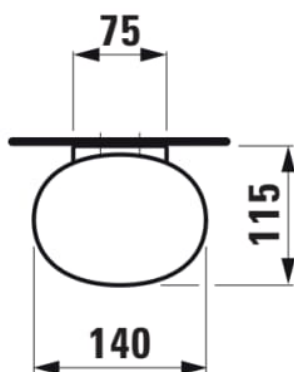

THE NEW CLASSIC

Sæbeskål

MÅL

Bredde	140 mm
Dybde	113 mm
Højde	32 mm

FARVE OG FINISH

<input type="checkbox"/>	757 Mat hvid
--------------------------	--------------

MULIGHEDER

000 - standard model

Finish : Hvid

Fæstningssæt : Medfølger

Installationstype : Vægmonteret

Materiale : Sanitetsporcelæn

Nettovægt (kg) : 0,3

TEKNISKE TEGNINGER

KOMPATIBEL MED

Toiletbørsteholder inkl.
toiletbørste