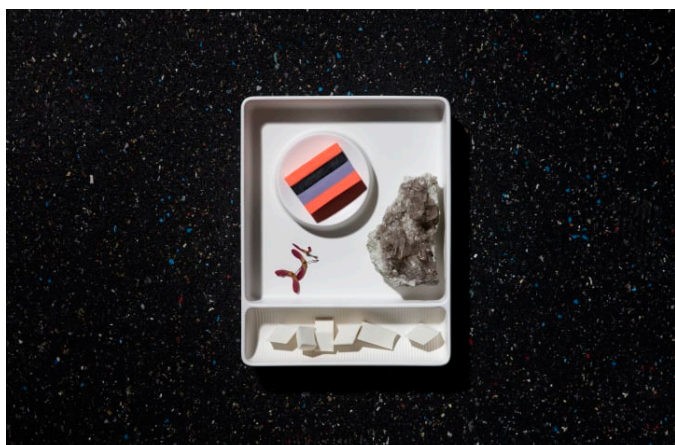

VAL

Bakke, rektangulær

MÅL

Bredde	14,17 inch
Dybde	11,02 inch
Højde	2,36 inch

FARVE OG FINISH

<input type="checkbox"/>	757 Mat hvid
--------------------------	--------------

MULIGHEDER

000 - standard model

Installationstype : Bordplade

TEKNISKE TEGNINGER

VAL

Det ekstraordinære design potentiale LAUFENs revolutionerende SaphirKeramik besidder afslører sig selv i den nye badeværelse serie Val. Val er designet af schweiziske badeværelse specialist af designer Konstantin Grcic fra München. Simple arkitektoniske linjer, ekstremt smalle kanter og fine overfladestrukturer gøre håndvaske i denne serie unikke. Val omfatter håndvaske, skålvasker, bakker, badekar og nye badeværelse møbler.