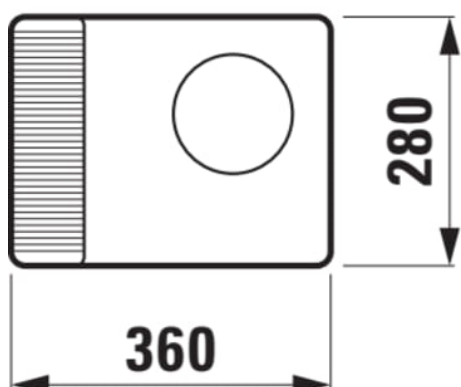

VAL

Bakke, rektangulær

MÅL

Bredde	14,17 inch
Dybde	11,02 inch
Højde	2,36 inch

FARVE OG FINISH

<input type="checkbox"/>	757 Mat hvid
--------------------------	--------------

MULIGHEDER

000 - standard model

Installationstype : Bordplade

TEKNISKE TEGNINGER

VAL

Det ekstraordinære design potentiale LAUFENs revolutionerende SaphirKeramik besidder afslører sig selv i den nye badeværelse serie Val. Val er designet af schweiziske badeværelse specialist af designer Konstantin Grcic fra München. Simple arkitektoniske linjer, ekstremt smalle kanter og fine overfladestrukturer gøre håndvaske i denne serie unikke. Val omfatter håndvaske, skålvasker, bakker, badekar og nye badeværelse møbler.