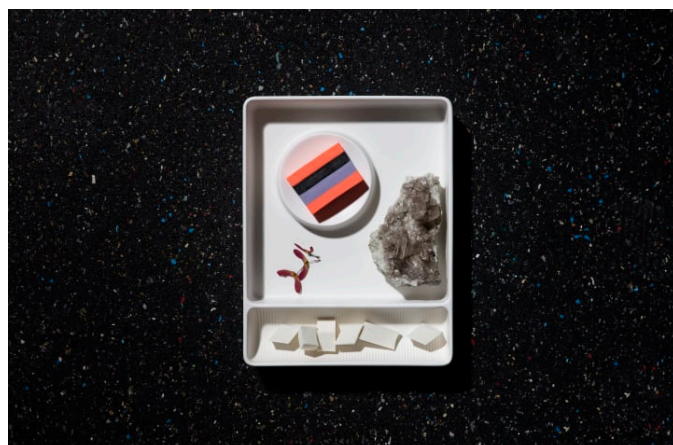

VAL

Bakke, rektangulær

MÅL

Bredde	14,17 inch
Dybde	11,02 inch
Højde	2,36 inch

FARVE OG FINISH

<input type="checkbox"/>	757 Mat hvid
--------------------------	--------------

MULIGHEDER

000 - standard model

Installationstype : Bordplade

TEKNISKE TEGNINGER

VAL

Det ekstraordinære design potentiale LAUFENs revolutionerende SaphirKeramik besidder afslører sig selv i den nye badeværelse serie Val. Val er designet af schweiziske badeværelse specialist af designer Konstantin Grcic fra München. Simple arkitektoniske linjer, ekstremt smalle kanter og fine overfladestrukturer gøre håndvaske i denne serie unikke. Val omfatter håndvaske, skålvasker, bakker, badekar og nye badeværelse møbler.