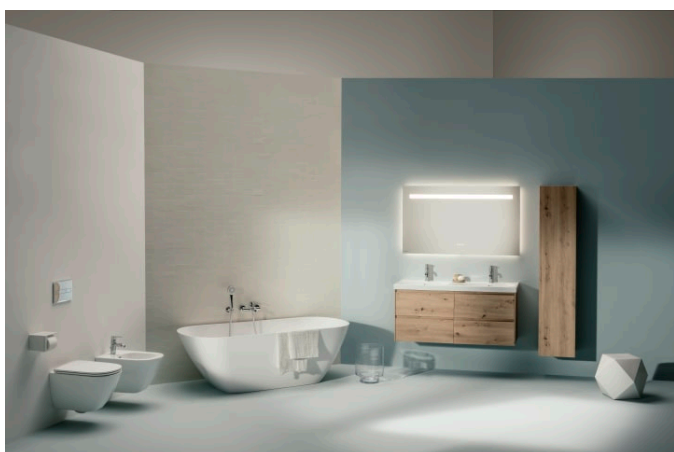

VAL

Toiletpapirholder, højre

MÅL

Bredde 6,69 inch

Dybde 5,32 inch

Højde 4,53 inch

FARVE OG FINISH

757 Mat hvid

MULIGHEDER

000 - standard model

Fæstningsæt : Medfølger

Installationstype : Vægmonteret

TEKNISKE TEGNINGER

KOMPATIBEL MED

Håndvask rund, hylde til højre, kan bestilles afkortet ned til 430 mm

H815283...1051

H815283...1421

Håndvask rund, hylde til højre, kan bestilles afkortet ned til 430 mm

H815283...8111

Håndvask rund, hylde til højre, kan bestilles afkortet ned til 430 mm

H815283...8131

VAL

Det ekstraordinære design potentiale LAUFENs revolutionerende SaphirKeramik besidder afslører sig selv i den nye badeværelse serie Val. Val er designet af schweiziske badeværelse specialist af designer Konstantin Grcic fra München. Simple arkitektoniske linjer, ekstremt smalle kanter og fine overfladestrukturer gøre håndvaske i denne serie unikke. Val omfatter håndvaske, skålvasker, bækker, badekar og nye badeværelse møbler.