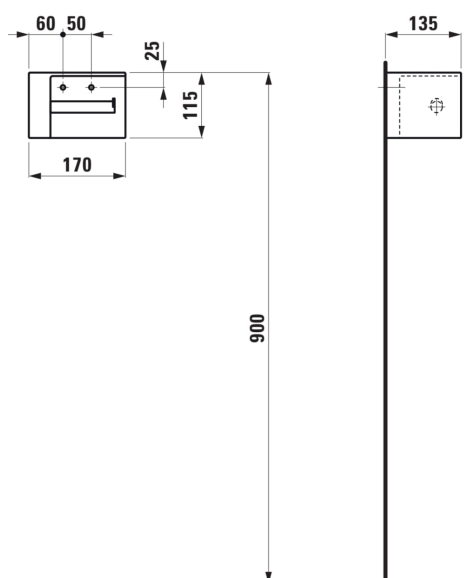

VAL

Toiletpapirholder, højre

MÅL

Bredde 6,69 inch

Dybde 5,32 inch

Højde 4,53 inch

FARVE OG FINISH

757 Mat hvid

MULIGHEDER

000 - standard model

Fæstningsæt : Medfølger

Installationstype : Vægmonteret

TEKNISKE TEGNINGER

KOMPATIBEL MED

Håndvask rund, hylde til højre, kan bestilles afkortet ned til 430 mm

H815283...1051

Håndvask rund, hylde til højre, kan bestilles afkortet ned til 430 mm

H815283...1091

Håndvask rund, hylde til højre, kan bestilles afkortet ned til 430 mm

H815283...1131

Håndvask rund, hylde til højre, kan bestilles afkortet ned til 430 mm

H815283...1421

Håndvask rund, hylde til højre, kan bestilles afkortet ned til 430 mm

H815283...8111

Håndvask rund, hylde til højre, kan bestilles afkortet ned til 430 mm

H815283...8131

VAL

Det ekstraordinære design potentiale LAUFENs revolutionerende SaphirKeramik besidder afslører sig selv i den nye badeværelse serie Val. Val er designet af schweiziske badeværelse specialist af designer Konstantin Grcic fra München. Simple arkitektoniske linjer, ekstremt smalle kanter og fine overfladestrukturer gøre håndvaske i denne serie unikke. Val omfatter håndvaske, skålvasker, bækker, badekar og nye badeværelse møbler.