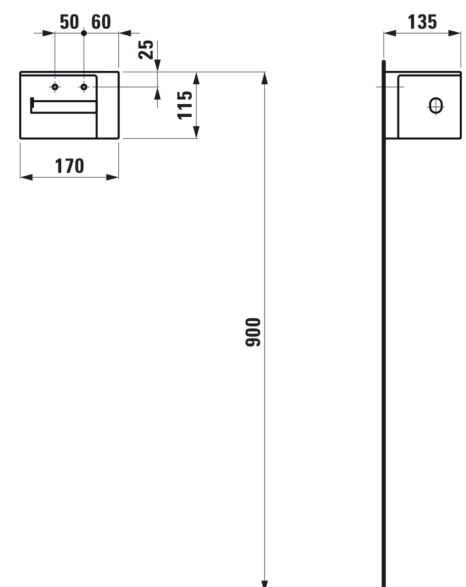

## Toiletpapirholder, venstre

MÅL

Bredde 6,69 inch

Dybde 5,32 inch

Højde 4,53 inch

FARVE OG FINISH

000 Hvid

MULIGHEDER

## KOMPATIBEL MED

Håndvask rund, hylde til venstre, kan bestilles afkortet ned til 430 mm

**H815284...1061**

Håndvask rund, hylde til venstre, kan bestilles afkortet ned til 430 mm

**H815284...1091**

Håndvask rund, hylde til venstre, kan bestilles afkortet ned til 430 mm

**H815284...1141**

Håndvask rund, hylde til venstre, kan bestilles afkortet ned til 430 mm

**H815284...1421**

Håndvask rund, hylde til venstre, kan bestilles afkortet ned til 430 mm

**H815284...8121**

Håndvask rund, hylde til venstre, kan bestilles afkortet ned til 430 mm