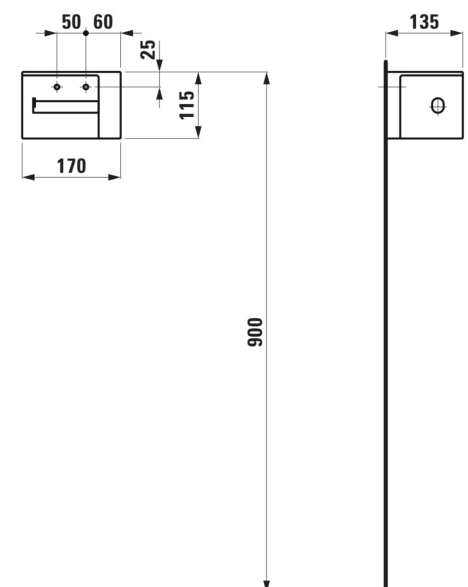

## MÅL

Bredde 6,69 inch

Dybde 5,32 inch

Højde 4,53 inch

## KOMPATIBEL MED

Håndvask rund, hylde til venstre, kan bestilles afkortet ned til 430 mm

**H815284...1061**

Håndvask rund, hylde til venstre, kan bestilles afkortet ned til 430 mm

**H815284...1091**

Håndvask rund, hylde til venstre, kan bestilles afkortet ned til 430 mm

**H815284...1141**

Håndvask rund, hylde til venstre, kan bestilles afkortet ned til 430 mm

**H815284...1421**

Håndvask rund, hylde til venstre, kan bestilles afkortet ned til 430 mm

**H815284...8121**

Håndvask rund, hylde til venstre, kan bestilles afkortet ned til 430 mm