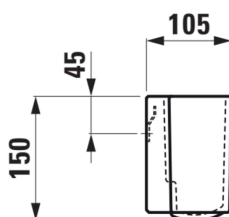

VAL

Toiletbørsteholder inkl. toiletbørste

MÅL

Bredde 5,91 inch

Dybde 3,54 inch

Højde 4,13 inch

FARVE OG FINISH

000 Hvid

MULIGHEDER

000 - standard model

Formato : Vægmonteret
Fæstningssæt : Medfølger

Installationsmuligheder : Med skruer eller
klæbemiddel

Materiale : Sanitetsporcelæn

Installationstype : Vægmonteret

TEKNISKE TEGNINGER