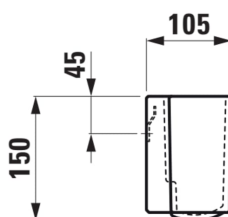

VAL

Toiletbørsteholder inkl. toiletbørste

MÅL

Bredde 5,91 inch

Dybde 3,54 inch

Højde 4,13 inch

FARVE OG FINISH

757 Mat hvid

MULIGHEDER

000 - standard model

Formato : Vægmonteret
Fæstningssæt : Medfølger

Installationsmuligheder : Med skruer eller klæbemiddel

Materiale : Sanitetsporcelæn

Installationstype : Vægmonteret

TEKNISKE TEGNINGER