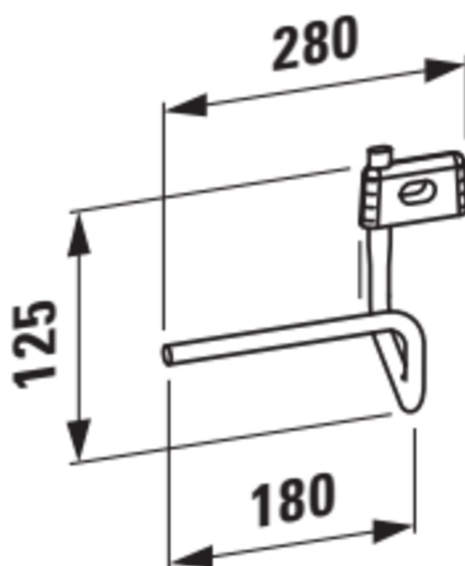

VAL

Håndklædeholder - til håndvask 815284

MÅL

Bredde	280 mm
Dybde	175 mm
Højde	125 mm

FARVE OG FINISH

■	004 Forkromet
---	---------------

TEKNISKE TEGNINGER

KOMPATIBEL MED

Håndvask rund, hylde til venstre, kan bestilles afkortet ned til 430 mm

H815284...1061

Håndvask rund, hylde til venstre, kan bestilles afkortet ned til 430 mm

H815284...1091

Håndvask rund, hylde til venstre, kan bestilles afkortet ned til 430 mm

H815284...1141

Håndvask rund, hylde til venstre, kan bestilles afkortet ned til 430 mm

H815284...1421

Håndvask rund, hylde til venstre, kan bestilles afkortet ned til 430 mm

H815284...8121

Håndvask rund, hylde til venstre, kan bestilles afkortet ned til 430 mm