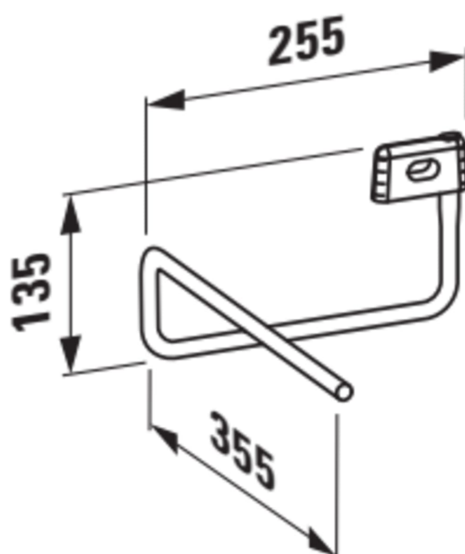

## MÅL

Bredde	255 mm
Dybde	355 mm
Højde	135 mm

## TEKNISKE TEGNINGER

KOMPATIBEL MED

Dobbelt håndvask, med  
semi-våd zone

**H814282...1041**

Dobbelt håndvask, med  
semi-våd zone

**H814282...1081**

Dobbelt håndvask, med  
semi-våd zone

**H814282...1091**