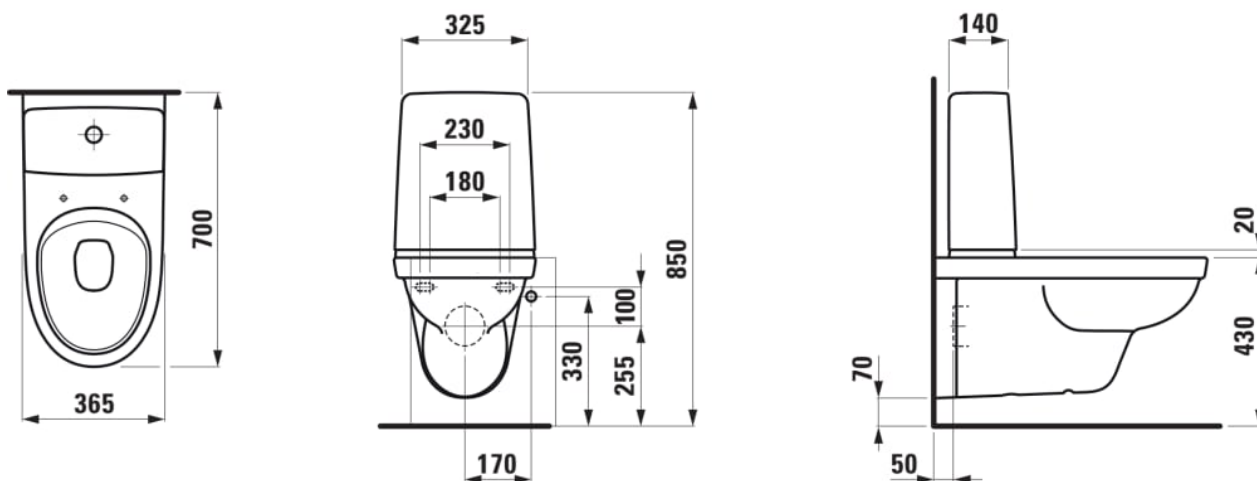

KOMPAS

Wallhung combi WC, washdown, rimless, incl. cistern

MÅL

Bredde	700 mm
Dybde	360 mm
Højde	850 mm

FARVE OG FINISH

<input type="checkbox"/>	000 Hvid
--------------------------	----------

MULIGHEDER

783 - Complete OLIVEIRA Plastic Tank for KOMPAS, with Shut-off Valve

TEKNISKE TEGNINGER

KOMPAS

Den schweiziske badeværelse specialist LAUFEN har i samarbejde med den danske designer Hee Welling udviklet en nyt badeværelse serie for de skandinaviske lande. Kompas står for klare linjer, reduceret materialeforbrug og funktionelt design i den allerbedste nordiske tradition. Serien omfatter håndvaske i tre størrelser, der passer perfekt til de specielt designede skabe fra serien. Ud over en Rimless hængeskål omfatter Kompas også tre Rimless gulvstående toiletter i klassisk nordisk design.