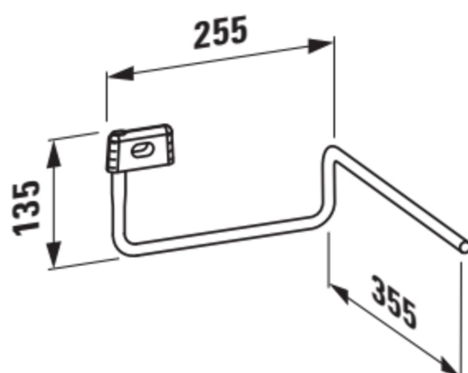

VAL

Håndklædeholder, højre - til håndvask 814282

MÅL

Bredde	255 mm
Dybde	355 mm
Højde	135 mm

FARVE OG FINISH

■	004 Forkromet
---	---------------

Nettovægt (kg) : 0,36

TEKNISKE TEGNINGER

KOMPATIBEL MED

Dobbelt håndvask, med
semi-våd zone

H814282...1041

Dobbelt håndvask, med
semi-våd zone

H814282...1081

Dobbelt håndvask, med
semi-våd zone

H814282...1091

Dobbelt håndvask, med
semi-våd zone

H814282...1421

Dobbelt håndvask, med
semi-våd zone

H814282...1561

Dobbelt håndvask, med
semi-våd zone

H814282...1581

VAL

Det ekstraordinære design potentiale LAUFENs revolutionerende SaphirKeramik besidder afslører sig selv i den nye badeværelse serie Val. Val er designet af schweiziske badeværelse specialist af designer Konstantin Grcic fra München. Simple arkitektoniske linjer, ekstremt smalle kanter og fine overfladestrukturer gøre håndvaske i denne serie unikke. Val omfatter håndvaske, skålvasker, bækker, badekar og nye badeværelse møbler.