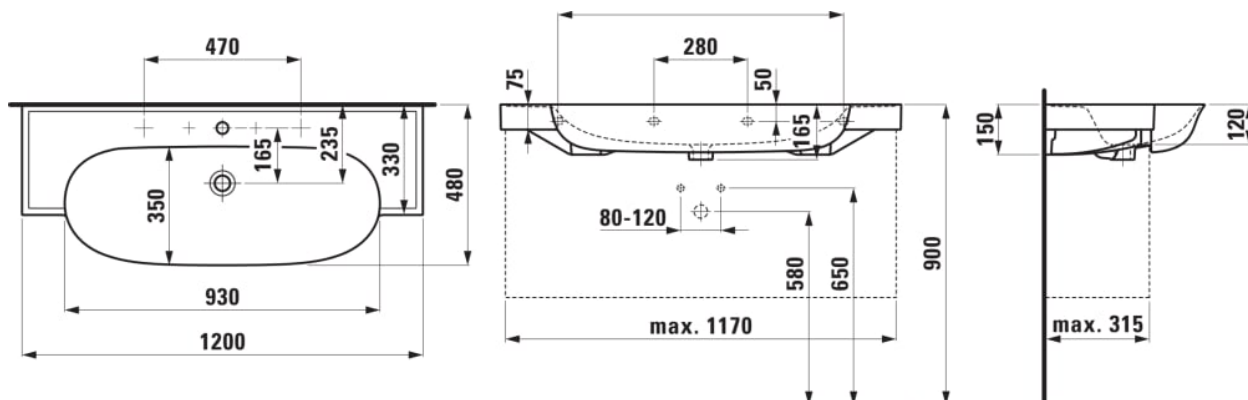

## Møbelhåndvask

MÅL

Bredde	1200 mm
Dybde	480 mm
Højde	75 mm

FARVE OG FINISH

<input type="checkbox"/>	000 Hvid
--------------------------	----------

MULIGHEDER

104 - ét hanehul, center

Antal fæstningspunkter : 4

Form : Rund

Hanehulskonfiguration : 1 hanehul i midten

Indvendig form : 1 – Rund

Installationstype : Toiletbord, Væghængt

Integreret hylde

Kummebredde (mm) : 930

Kummelængde (mm) : 350

Materiale : SaphirKeramik

Nettovægt (kg) : 26,6

Placering af hylde : På begge sider

Placering af kumme : Midten

Vaskkapacitet (l) : 11,5

TEKNISKE TEGNINGER