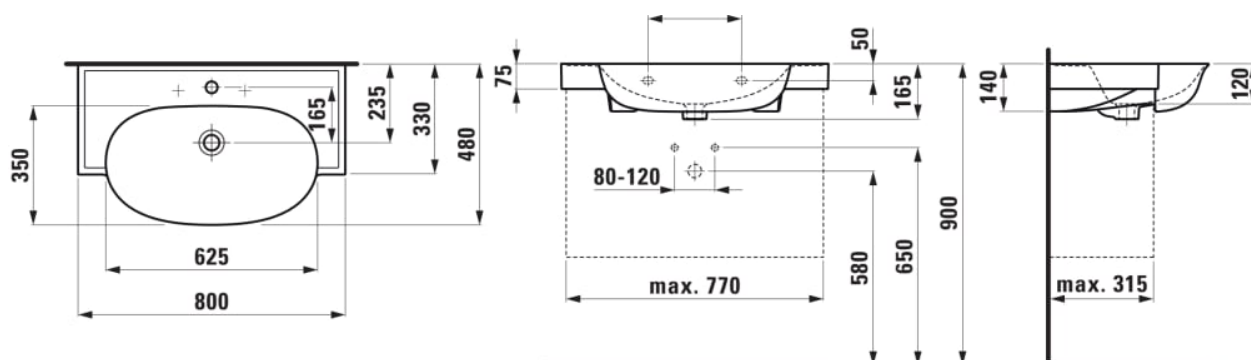

THE NEW CLASSIC

Møbelhåndvask

MÅL

Bredde	800 mm
Dybde	480 mm
Højde	75 mm

FARVE OG FINISH

<input type="checkbox"/>	000 Hvid
--------------------------	----------

MULIGHEDER

104 - ét hanehul, center

Antal fæstningspunkter : 2

Form : Rund

Hanehulskonfiguration : 1 hanehul i midten

Installationstype : Toiletbord, Væghængt

Integreret hylde

Kummebredde (mm) : 625

Kummelængde (mm) : 350

Materiale : SaphirKeramik

Nettovægt (kg) : 16,5

Placering af hylde : På begge sider

Placering af kumme : Midten

Vaskkapacitet (l) : 6,5

TEKNISKE TEGNINGER

KOMPATIBEL MED

Møbelhåndvask, 1 skuffe,
passer til møbelhåndvask
813855

H406041085...1