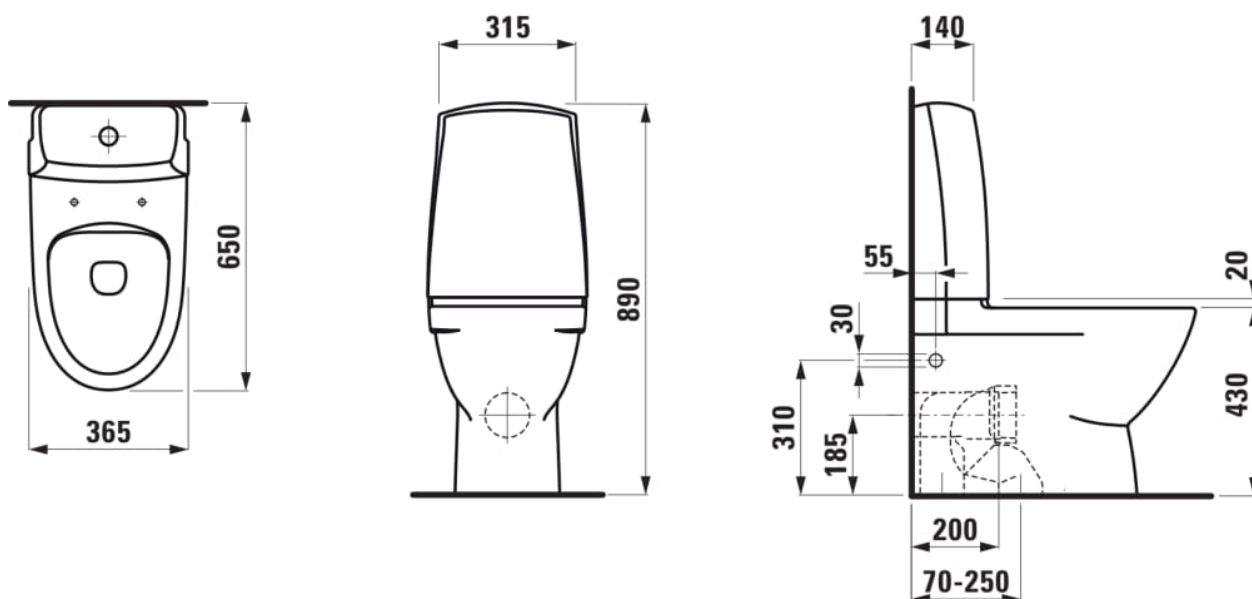

LAUFEN PRO N

Gulvstående toilet, Rimless, P-lås, Back-to-Wall, til limning

MÅL

Bredde	650 mm
Dybde	360 mm
Højde	890 mm

FARVE OG FINISH

<input type="checkbox"/>	400 Hvid med LCC
--------------------------	------------------

MULIGHEDER

738 - PP-tank with flushing mechanism LAUFEN, water condensation insulation, Dual-Flush (4,5/3-l-flush), water inlet bottom right 1/2" brass, shut off valve 1/2"

Back-to-wall

Form : Rund

Installationstype : Gulvstående

Kanttype : Uden skyllekant

Skyllesystem : Lavt skyl

Uden skyllekant

Udløbstype : Dobbelt

Vandindløbssystem : Bundindløb

TEKNISKE TEGNINGER

LAUFEN PRO N

Den finske designer Antti Ylisassis (Design BOD) koncepter og designs lever fuldt ud op til de høje forventninger til enklere former og funktioner, som man traditionelt ser i de nordiske lande. Glatte overflader og geometriske linjer fremhæver enkelhed og livlige kurver og skaber visuelle kontraster. LAUFEN Pro N passer til den arkitektoniske iscenesættelse af badeværelser, projektbyggeri og familiebadeværelser.