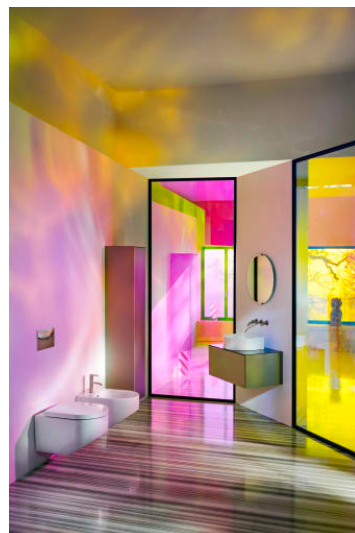

SONAR

Væghængt toilet, rimless

MÅL

Bredde	540 mm
Dybde	370 mm
Højde	340 mm

FARVE OG FINISH

<input type="checkbox"/>	000 Hvid
--------------------------	----------

MULIGHEDER

000 - standard model

TEKNISKE TEGNINGER

KOMPATIBEL MED

Toiletsæde, quick release,
med soft close

H893341...0001

SONAR

Den internationalt anerkendte og eklektiske designer Patricia Urquiola løfter nu sløret for den tredje generation af LAUFENs SaphirKeramik. Hun har med stor personlig indlevelse taget det uforlignelige materiale og eleverer det til en ny tredje dimension, hvorfra vi får den nye kollektion: SONAR.