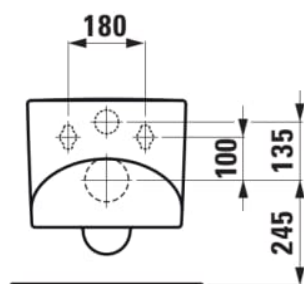

TEKNISKE TEGNINGER