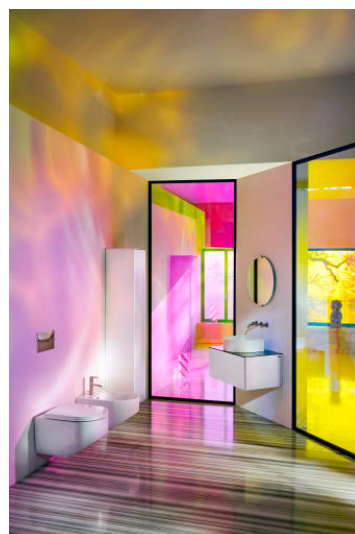

SONAR

Væghængt toilet, rimless

MÅL

Bredde	540 mm
Dybde	370 mm
Højde	340 mm

FARVE OG FINISH

<input type="checkbox"/>	000 Hvid
--------------------------	----------

MULIGHEDER

000 - standard model

TEKNISKE TEGNINGER

KOMPATIBEL MED

Toiletsæde, quick release,
med soft close

H893341...0001

SONAR

Den internationalt anerkendte og eklektiske designer Patricia Urquiola løfter nu sløret for den tredje generation af LAUFENs SaphirKeramik. Hun har med stor personlig indlevelse taget det uforlignelige materiale og eleverer det til en ny tredje dimension, hvorfra vi får den nye kollektion: SONAR.