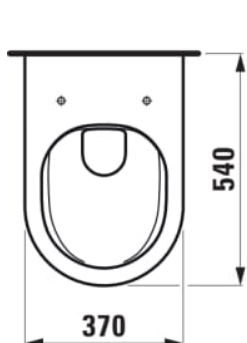

TEKNISKE TEGNINGER