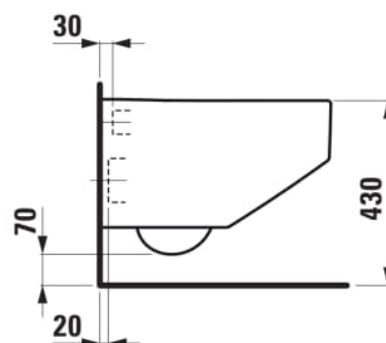

TEKNISKE TEGNINGER