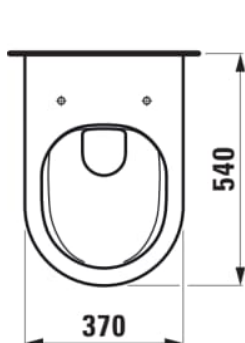

TEKNISKE TEGNINGER