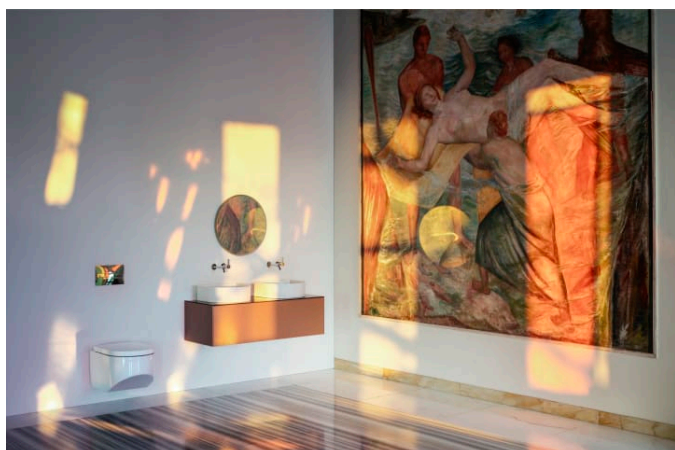

## SONAR

Den internationalt anerkendte og eklektiske designer Patricia Urquiola løfter nu sløret for den tredje generation af LAUFENs SaphirKeramik. Hun har med stor personlig indlevelse taget det uforlignelige materiale og eleverer det til en ny tredje dimension, hvorfra vi får den nye kollektion: SONAR.