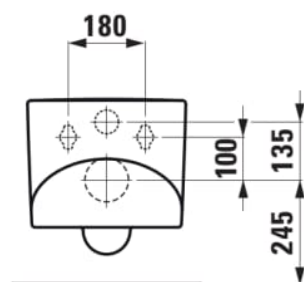

TEKNISKE TEGNINGER