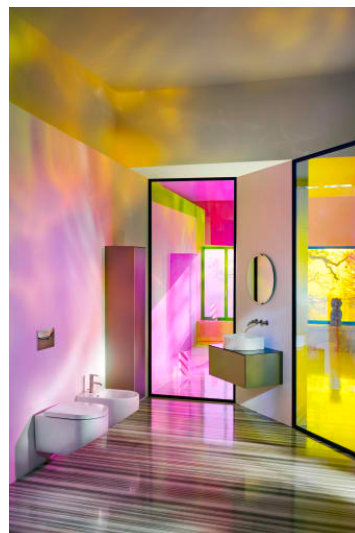

## SONAR

Den internationalt anerkendte og eklektiske designer Patricia Urquiola løfter nu sløret for den tredje generation af LAUFENs SaphirKeramik. Hun har med stor personlig indlevelse taget det uforlignelige materiale og eleverer det til en ny tredje dimension, hvorfra vi får den nye kollektion: SONAR.