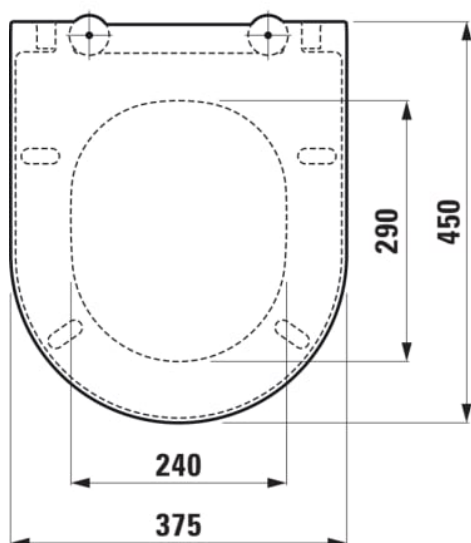

TEKNISKE TEGNINGER