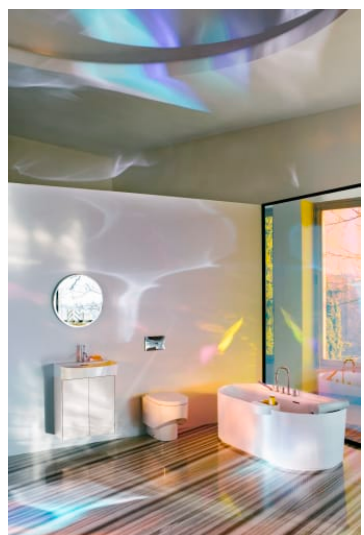

## SONAR

Den internationalt anerkendte og eklektiske designer Patricia Urquiola løfter nu sløret for den tredje generation af LAUFENs SaphirKeramik. Hun har med stor personlig indlevelse taget det uforlignelige materiale og eleverer det til en ny tredje dimension, hvorfra vi får den nye kollektion: SONAR.