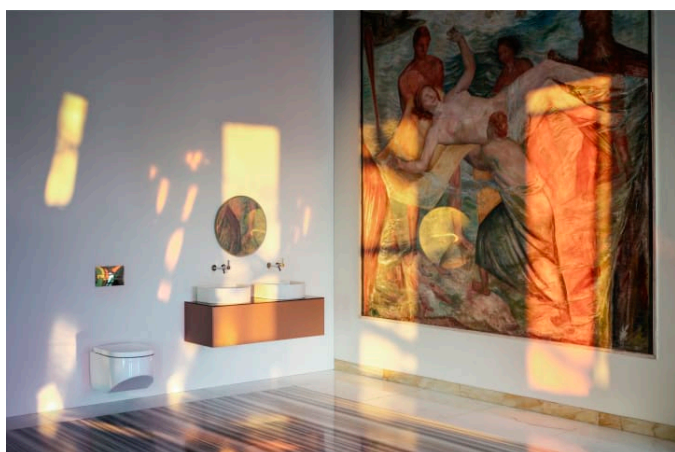

## SONAR

Den internationalt anerkendte og eklektiske designer Patricia Urquiola løfter nu sløret for den tredje generation af LAUFENs SaphirKeramik. Hun har med stor personlig indlevelse taget det uforlignelige materiale og eleverer det til en ny tredje dimension, hvorfra vi får den nye kollektion: SONAR.