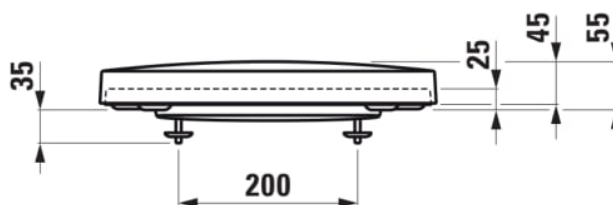

TEKNISKE TEGNINGER