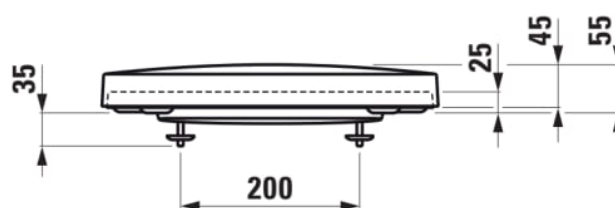

SONAR

Toiletsæde, quick release, med soft close

MÅL

Bredde	450 mm
Dybde	375 mm
Højde	55 mm

FARVE OG FINISH

<input type="checkbox"/>	757 Mat hvid
--------------------------	--------------

MULIGHEDER

000 - standard model

Form : Rund

Quick-release

Velegnet til : WC

Nettovægt (kg) : 0,26

Soft-close-system

TEKNISKE TEGNINGER

KOMPATIBEL MED

Væghængt toilet, rimless