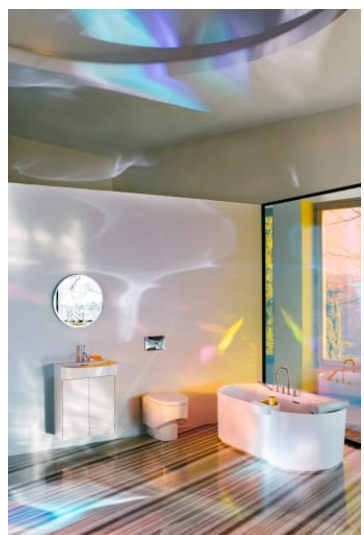

SONAR

Toiletsæde, quick release, med soft close

MÅL

Bredde	450 mm
Dybde	375 mm
Højde	55 mm

FARVE OG FINISH

<input type="checkbox"/>	757 Mat hvid
--------------------------	--------------

MULIGHEDER

000 - standard model

Form : Rund

Quick-release

Velegnet til : WC

Nettovægt (kg) : 0,26

Soft-close-system

TEKNISKE TEGNINGER

KOMPATIBEL MED

Væghængt toilet, rimless

H820341...0001

Gulvstående toilet, rimless,
udløb horisontalt/vertikalt

H823341...0001

SONAR

Den internationalt anerkendte og eklektiske designer Patricia Urquiola løfter nu sløret for den tredje generation af LAUFENs SaphirKeramik. Hun har med stor personlig indlevelse taget det uforlignelige materiale og eleverer det til en ny tredje dimension, hvorfra vi får den nye kollektion: SONAR.