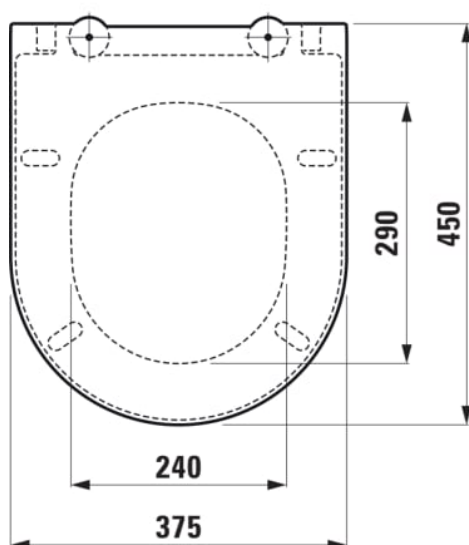

SONAR

Toiletsæde, quick release, med soft close

MÅL

Bredde	450 mm
Dybde	375 mm
Højde	55 mm

FARVE OG FINISH

<input type="checkbox"/>	757 Mat hvid
--------------------------	--------------

MULIGHEDER

000 - standard model

Form : Rund

Quick-release

Velegnet til : WC

Nettovægt (kg) : 0,26

Soft-close-system

TEKNISKE TEGNINGER

KOMPATIBEL MED

Væghængt toilet, rimless