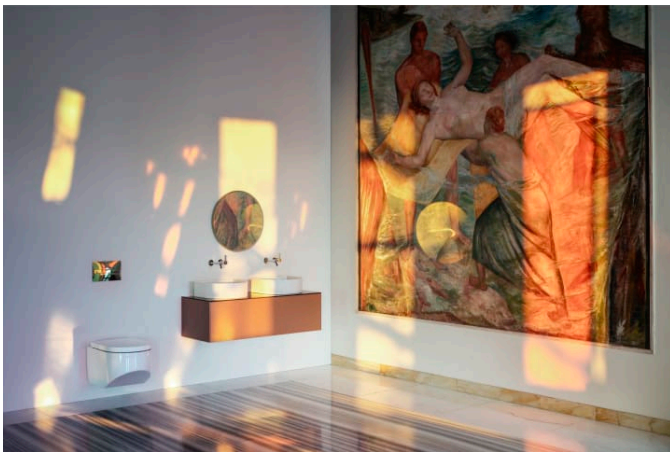

SONAR

Toiletsæde, quick release, med soft close

MÅL

Bredde	450 mm
Dybde	375 mm
Højde	55 mm

FARVE OG FINISH

<input type="checkbox"/>	757 Mat hvid
--------------------------	--------------

MULIGHEDER

000 - standard model

Form : Rund

Quick-release

Velegnet til : WC

Nettovægt (kg) : 0,26

Soft-close-system

TEKNISKE TEGNINGER

KOMPATIBEL MED

Væghængt toilet, rimless

H820341...0001

Gulvstående toilet, rimless,
udløb horisontalt/vertikalt

H823341...0001

SONAR

Den internationalt anerkendte og eklektiske designer Patricia Urquiola løfter nu sløret for den tredje generation af LAUFENs SaphirKeramik. Hun har med stor personlig indlevelse taget det uforlignelige materiale og eleverer det til en ny tredje dimension, hvorfra vi får den nye kollektion: SONAR.