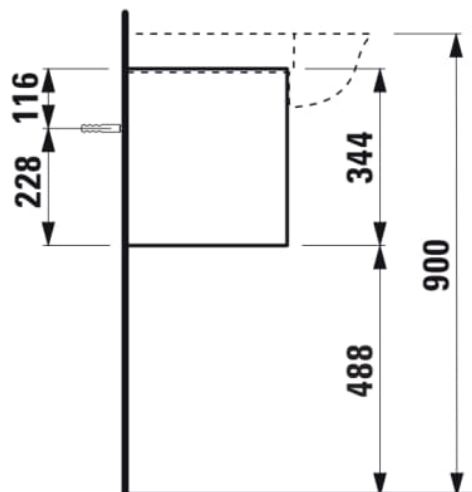

THE NEW CLASSIC

Møbelhåndvask, 1 skuffe, passer til møbelhåndvask 813855

MÅL

Bredde	775 mm
Dybde	315 mm
Højde	345 mm

FARVE OG FINISH

<input type="checkbox"/>	170 Mat hvid
--------------------------	--------------

MULIGHEDER

F085 - THE NEW CLASSIC

Nettovægt (kg) : 15

TEKNISKE TEGNINGER

KOMPATIBEL MED

Møbelhåndvask

H813855...1041

THE NEW CLASSIC