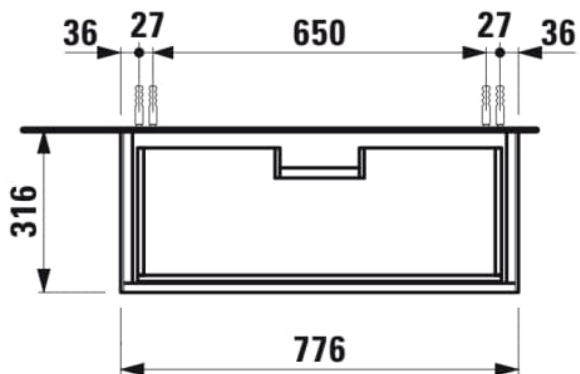

THE NEW CLASSIC

Møbelhåndvask, 1 skuffe, passer til møbelhåndvask 813855

MÅL

Bredde	775 mm
Dybde	315 mm
Højde	345 mm

FARVE OG FINISH

<input type="checkbox"/>	170 Mat hvid
--------------------------	--------------

MULIGHEDER

F085 - THE NEW CLASSIC

Nettovægt (kg) : 15

TEKNISKE TEGNINGER

KOMPATIBEL MED

Møbelhåndvask

H813855...1041

THE NEW CLASSIC