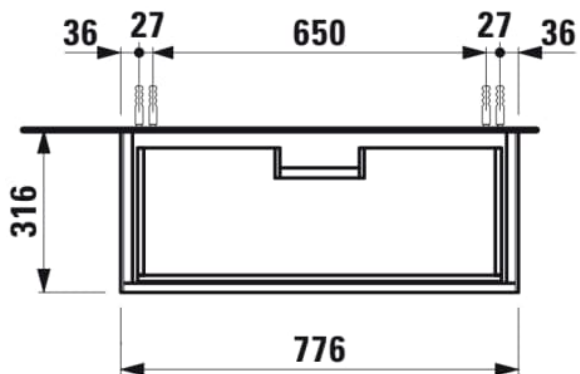

THE NEW CLASSIC

Møbelhåndvask, 2 skuffer, passer til
møbelhåndvask 813855

MÅL

Bredde	775 mm
Dybde	315 mm
Højde	675 mm

FARVE OG FINISH

<input type="checkbox"/>	170 Mat hvid
--------------------------	--------------

MULIGHEDER

F085 - THE NEW CLASSIC

Nettovægt (kg) : 28

TEKNISKE TEGNINGER

KOMPATIBEL MED

Møbelhåndvask

H813855...1041

THE NEW CLASSIC