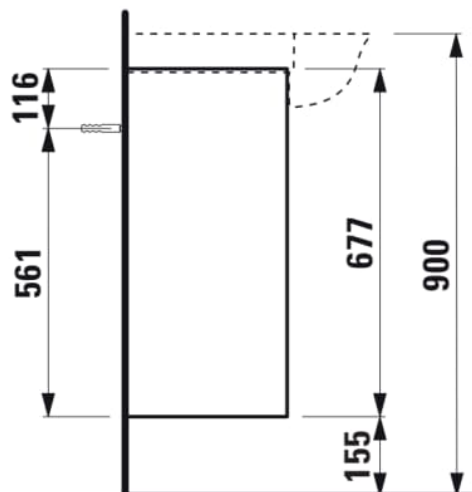

THE NEW CLASSIC

Møbelhåndvask, 2 skuffer, passer til
møbelhåndvask 813855

MÅL

Bredde	775 mm
Dybde	315 mm
Højde	675 mm

FARVE OG FINISH

<input type="checkbox"/>	170 Mat hvid
--------------------------	--------------

MULIGHEDER

F085 - THE NEW CLASSIC

Nettovægt (kg) : 28

TEKNISKE TEGNINGER

KOMPATIBEL MED

Møbelhåndvask

H813855...1041

THE NEW CLASSIC